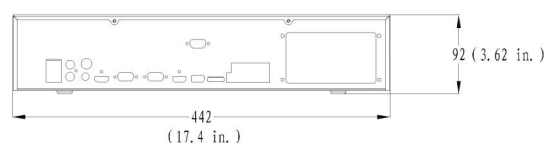

Unterstützte Videokomprimierungsstandards Onvif, PSIA, RTSP, RTSP-benutzerdefinierte Protokolle

Lokale Anzeige

HDMI-Ausgang	1
HDMI-Version	2.0
VGA-Ausgang	1
BNC-Ausgang	1
Max. lokale Ausgabeauflösung	4K

Fernanzeige

Softwarekompatibilität	Advisor Manager, TruVision Navigator, TVRmobile, Webbrowser
Browser-Kompatibilität	Google Chrome, Internet Explorer, Mozilla Firefox, Safari

Lager

Speicherkapazität	8 TB
Maximale Aufzeichnungsaufzeichnung	12 MPX
Aufnahmemodi	Alarm, Ereignis, Handbuch, Zeitraffer hoch, Zeitraffer niedrig
Externer Speicher	eSATA, NAS, SAN
Festplatten-Redundanz	Nein
Festplattengruppierung	Nein
SAS-Erweiterung	Nein
Frontklappe aufklappen	Nein
Automatische Archivierung	Ja
Hot-Spare-Rekorder	Ja
Edge-Failover-Aufzeichnung	Ja

Vernetzung

NIC-Typ	RJ-45 10/100/1000 Mbit / s selbstanpassende Ethernet-Schnittstelle
PoE-Standards werden unterstützt	PoE-af, PoE-at
Plug & Play PoE-Unterstützung	Ja
Flexible PoE-Zuweisung	Ja
DNS-Unterstützung	DDNS, ezDDNS, Keine-IP
HTTPS-Unterstützung	Ja

Externe Schnittstellen

USB Schnittstelle Rückseite	1
USB Schnittstelle Vorderseite	2
Serielle Schnittstelle	RS-232
Alarめingänge	16
Alarmausgänge	4
Max. analoge Audioausgänge	1

Elektrische Angaben

Netzteil	100 bis 240 VAC

Physikalisch

Farbe	Schwarz

Regulativ

Kompatibilität	CE, REACH, RoHS, UL

Als innovatives Unternehmen behält sich Carrier Fire & Security das Recht vor, Produktspezifikationen ohne Ankündigungen zu ändern. Für die aktuellsten Produktspezifikationen, besuchen Sie bitte de.firesecurityproducts.com online oder kontaktieren Sie bitte unsere Vertriebsmitarbeiter.