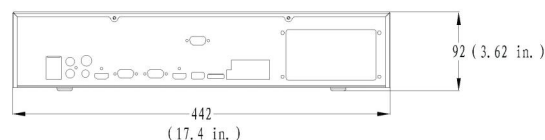

Unterstützte Videokomprimierungsstandards Onvif, PSIA, RTSP, RTSP-benutzerdefinierte Protokolle

Lokale Anzeige

HDMI-Ausgang	1
HDMI-Version	2.0
VGA-Ausgang	1
BNC-Ausgang	1
Max. lokale Ausgabeauflösung	4K

Fernanzeige

Softwarekompatibilität	Advisor Manager, TruVision Navigator, TVRmobile, Webbrowser
Browser-Kompatibilität	Google Chrome, Internet Explorer, Mozilla Firefox, Safari

Lager

Speicherkapazität	24 TB
Maximale Aufzeichnungsaufzeichnung	12 MPX
Aufnahmemodi	Alarm, Ereignis, Handbuch, Zeitraffer hoch, Zeitraffer niedrig
Externer Speicher	eSATA, NAS, SAN
Festplatten-Redundanz	Nein
Festplattengruppierung	Nein
SAS-Erweiterung	Nein
Frontklappe aufklappen	Nein
Automatische Archivierung	Ja
Hot-Spare-Rekorder	Ja
Edge-Failover-Aufzeichnung	Ja

Vernetzung

NIC-Typ	RJ-45 10/100/1000 Mbit / s selbstanpassende Ethernet-Schnittstelle
PoE-Standards werden unterstützt	PoE-af, PoE-at
Plug & Play PoE-Unterstützung	Ja
Flexible PoE-Zuweisung	Ja
DNS-Unterstützung	DDNS, ezDDNS, Keine-IP
HTTPS-Unterstützung	Ja

Externe Schnittstellen

USB Schnittstelle Rückseite	1
USB Schnittstelle Vorderseite	2
Serielle Schnittstelle	RS-232
Alarめingänge	16
Alarmausgänge	4
Max. analoge Audioausgänge	1

Elektrische Angaben

Netzteil	100 bis 240 VAC

Physikalisch

Farbe	Schwarz

Regulativ

Kompatibilität	CE, REACH, RoHS, UL

Als innovatives Unternehmen behält sich Carrier Fire & Security das Recht vor, Produktspezifikationen ohne Ankündigungen zu ändern. Für die aktuellsten Produktspezifikationen, besuchen Sie bitte de.firesecurityproducts.com online oder kontaktieren Sie bitte unsere Vertriebsmitarbeiter.