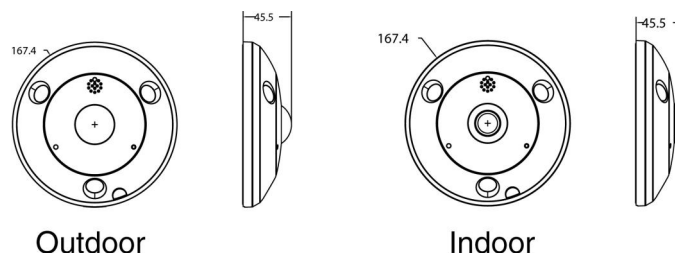

Anzeigemodi

Anzahl Anzeigemodi	16
Software-Dekodierung	Deckenhalterung: Fisheye-Ansicht, 180-Panorama-Ansicht, 360-Panorama-Ansicht, 360-Panorama + PTZ, 360-Panorama + 3 PTZ, 360-Panorama + 6 PTZ, 360-Panorama + 8 PTZ, 2 PTZ, 4 PTZ, Fisheye + 3 PTZ, Fisheye + 8 PTZ, halbe Kugel
	Wandhalterung: Fisheye-Ansicht, Panoramablick, Panorama + 3PTZ, Panorama + 8 PTZ, 4 PTZ, Fisheye-Ansicht + 3 PTZ, Fisheye-Ansicht + 8 PTZ
	Tischhalterung: Fisheye-Ansicht, 180-Panorama-Ansicht, 360-Panorama-Ansicht, 360-Panorama + PTZ, 360-Panorama + 3 PTZ, 360-Panorama + 6 PTZ, 360-Panorama + 8 PTZ, 4 PTZ, Fisheye + 3 PTZ, Fisheye + 8 PTZ
Hardware-Dekodierung	Deckenhalterung: Fisheye-Ansicht, 180 Panorama-Ansicht, Panorama-Ansicht, 4 PTZ, Fisheye + 3 PTZ
	Wandhalterung: Fisheye-Ansicht, 180 Panorama-Ansicht, Panorama-Ansicht, 4 PTZ, Fisheye + 3 PTZ
	Tischhalterung: Fisheye-Ansicht, 180 Panorama-Ansicht, Panorama-Ansicht, 4 PTZ, Fisheye + 3 PTZ

Kompatible Produkte

Kategorie	Referenz	Beschreibung
Halterungen & Montage	TVF-BBM	TruVision 360 Dome Aufputz Montagebox rund, Kabelausgangskanal, Metall, Innen-/Außeneinsatz
Halterungen & Montage	TVF-CBM	TruVision 360 Domesockel für Decken- und Wandmontage
Halterungen & Montage	TVF-WBM	TruVision 360 Dome Aufputz Montagebox abgewinkelt, Kabelausgangskanal, Metall, Innen-/Außeneinsatz

Als innovatives Unternehmen behält sich Carrier Fire & Security das Recht vor, Produktspezifikationen ohne Ankündigungen zu ändern. Für die aktuellsten Produktspezifikationen, besuchen Sie bitte de.firesecurityproducts.com online oder kontaktieren Sie bitte unsere Vertriebsmitarbeiter.

Last updated on 18 April 2024 - 13:21