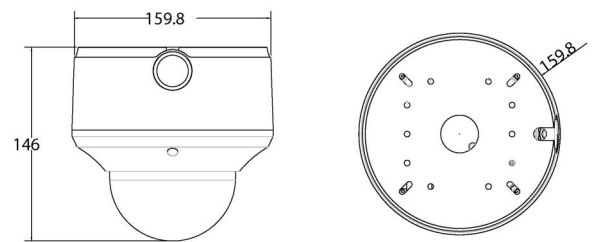

# TVD-5408

5 MPX Full HD Außen DWDR IR Dome Kamera, Motorzoom 2,8 bis 12 mm

Unit: mm

Als innovatives Unternehmen behält sich Carrier Fire & Security das Recht vor, Produktspezifikationen ohne Ankündigungen zu ändern. Für die aktuellsten Produktspezifikationen, besuchen Sie bitte [de.firesecurityproducts.com](http://de.firesecurityproducts.com) online oder kontaktieren Sie bitte unsere Vertriebsmitarbeiter.