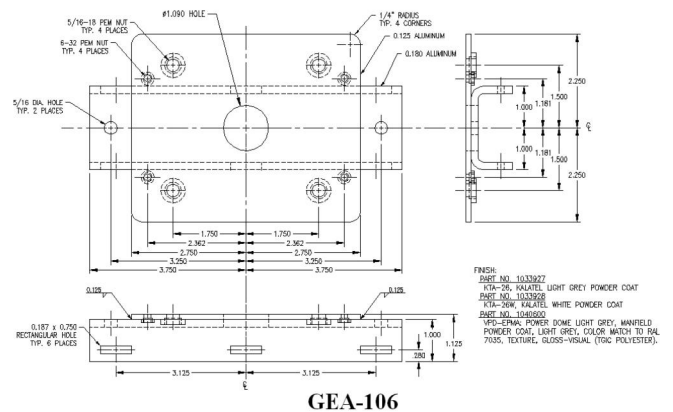

GEA-106

Adapter zur Mastmontage für LegendDome/

The pole-mount adapter can be used with any of the wall-arm mounts to suspend a 7 inch CyberDome II or Legend Dome from a pole. The pole-mount adapter is constructed of weather-resistant aluminum. It may be installed with bolts or metal strips.

Allgemein

Halterungstyp	Kamera
Unterstützungstyp	PTZ-Kamera
Montagehalterung	Montageadapter
Netzteil	Mastmontage

Physikalisch

Nettogewicht	410 g
Farbe	Grau
Material	Aluminium

GEA-106