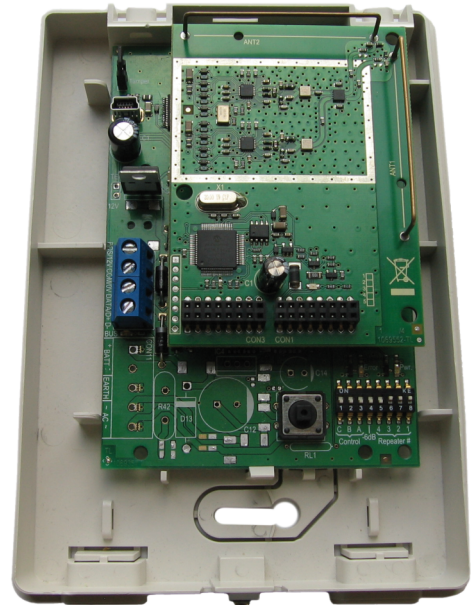

TX-9001-03-1

UDGÅET!

Benyt i stedet for ATS1235

Hvis der er problemer med rækkevidden for en 868 MHz Gen2 sender enhed i en bygning, kan rækkevidden forlænges med denne repeater. Det kaldes en Smart Repeater, for den kan bruges i forskellige topologier, og den gentager kun kendte detektorer, i stedet for alt trådløs trafik den modtager. Detektor - Repeater - Central konfiguration er mulige, såvel som Detektor - Repeater - Repeater - Central. Op til 15 Smart Repeaterer kan sættes i netværk, hvilket tillader langt større dækning i en trådløs installation.

Detaljer

- Kombiantenne drift for forbedret sensor modtagelse
- Sabotagebeskyttet
- Overvåget af centralen
- Gentager kun kommunikation fra kendte enheder for at begrænse trådløs trafik.
- Diagnostics interface
- Inkl. Strømforsyning

TX-9001-03-1

UDGÅET!

Benyt i stedet for ATS1235

Tekniske specifikationer

Generelt

Udvidelsestype	Trådløs udvidelse
Produkt linje	Advisor Advanced, ATS Master, CS

Elektrisk

Integreret strømforsyning	Nej
---------------------------	-----