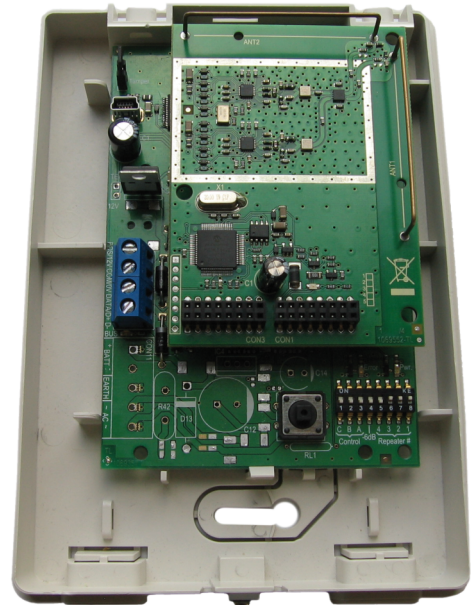

TX-9001-03-1

UDGÅET!

Benyt i stedet for ATS1235

Hvis der er problemer med rækkevidden for en 868 MHz Gen2 sender enhed i en bygning, kan rækkevidden forlænges med denne repeater. Det kaldes en Smart Repeater, for den kan bruges i forskellige topologier, og den gentager kun kendte detektorer, i stedet for alt trådløs trafik den modtager. Detektor - Repeater - Central konfiguration er mulige, såvel som Detektor - Repeater - Repeater - Central. Op til 15 Smart Repeaterer kan sættes i netværk, hvilket tillader langt større dækning i en trådløs installation.

Detaljer

- Kombiantenne drift for forbedret sensor modtagelse
- Sabotagebeskyttet
- Overvåget af centralen
- Gentager kun kommunikation fra kendte enheder for at begrænse trådløs trafik.
- Diagnostics interface
- Inkl. Strømforsyning

TX-9001-03-1

UDGÅET!

Benyt i stedet for ATS1235

Tekniske specifikationer

Generelt

Udvidelsestype	Trådløs udvidelse
Produkt linje	Advisor Advanced, ATS Master, CS

Elektrisk

Integreret strømfor- syning	Nej
--------------------------------	-----