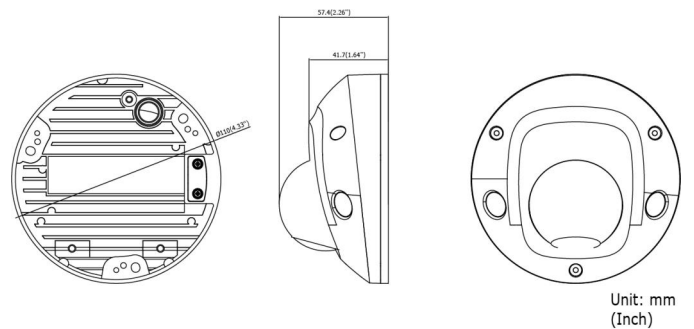

TVW-5603

TruVision 2MPx, H.265/H.264, IP Wedge kamera, fast objektiv 2.8mm, Ægte D/N, WDR, 10m IR, Micro SD/SDHC/SDXC Slot, Audio, I/O, PoE (802.3-af)/12VDC, IP66, IK8, Hvid

Regulerende

Overholdelse CE, FCC, REACH, RoHS, UL, WEEE

Kompatible produkter

Kategori	Reference	Beskrivelse
Beslag og Montering	TVW-BB1	TruVision Wedge kamera bagboks (bruges sammen med S6 serien af wedge kameraer)

Carrier Fire & Security er et innovativt selskab og forbeholder sig ret til at ændre produktspecifikationer uden varsel. De nyeste produktspecifikationer kan du finde på dk.firesecurityproducts.com eller ved at kontakte din salgsrepræsentant hos.

Last updated on 18 April 2024 - 15:09