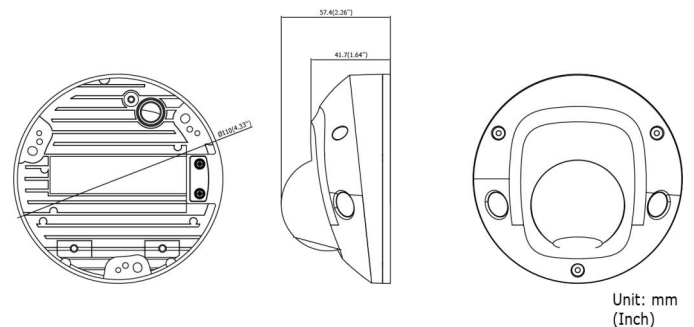

TVW-5603

TruVision 2MPx, H.265/H.264, IP Wedge kamera, fast objektiv 2.8mm, Ægte D/N, WDR, 10m IR, Micro SD/SDHC/SDXC Slot, Audio, I/O, PoE (802.3-af)/12VDC, IP66, IK8, Hvid

Regulerende

Overholdelse CE, FCC, REACH, RoHS, UL, WEEE

Kompatible produkter

Kategori	Reference	Beskrivelse
Beslag og Montering	TVW-BB1	TruVision Wedge kamera bagboks (bruges sammen med S6 serien af wedge kameraer)

Carrier Fire & Security er et innovativt selskab og forbeholder sig ret til at ændre produktspecifikationer uden varsel. De nyeste produktspecifikationer kan du finde på dk.firesecurityproducts.com eller ved at kontakte din salgsrepræsentant hos.

Last updated on 18 April 2024 - 15:09