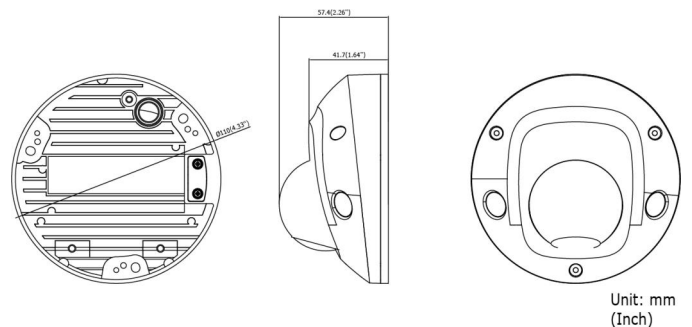

TVW-5601

TruVision 2MPx, H.265/H.264, IP Wedge kamera, fast objektiv 2.0mm, Ægte D/N, WDR, 10m IR, Micro SD/SDHC/SDXC Slot, Audio, I/O, PoE (802.3-af)/12VDC, IP66, IK8, Grå, med

Regulerende

Overholdelse CE, FCC, REACH, RoHS, UL, WEEE

Kompatible produkter

Kategori	Reference	Beskrivelse
Beslag og Montering	TVW-BB1	TruVision Wedge kamera bagboks (bruges sammen med S6 serien af wedge kameraer)

Carrier Fire & Security er et innovativt selskab og forbeholder sig ret til at ændre produktspecifikationer uden varsel. De nyeste produktspecifikationer kan du finde på dk.firesecurityproducts.com eller ved at kontakte din salgsrepræsentant hos.

Last updated on 18 April 2024 - 15:09