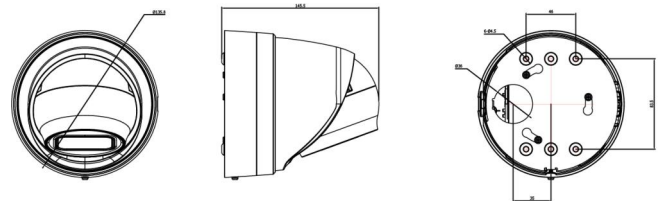

TVT-5608

TruVision 2MPx, H.265/H.264, IP Turret kamera, varifocal objektiv 2.8~12mm motoriseret, ægte D/N, WDR, 30m IR, Audio, Alarmer, Micro SD/SDHC/SDXC Slot, PoE (802.3-af)/12VDC,

Regulerende

Overholdelse CE, FCC, REACH, RoHS, UL, WEEE

Unit: mm

Carrier Fire & Security er et innovativt selskab og forbeholder sig ret til at ændre produktspecifikationer uden varsel. De nyeste produktspecifikationer kan du finde på dk.firesecurityproducts.com eller ved at kontakte din salgsrepræsentant hos.

Last updated on 18 April 2024 - 15:09