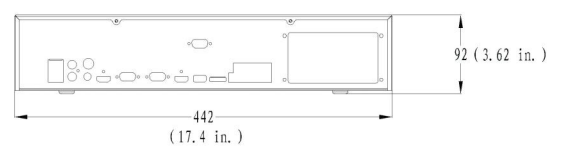

TVN-2208S-2T

TruVision™ NVR 22 optager, 8 IP kanaler, integreret PoE switch, 2TB, H.265 NVR

Miljø

Driftstemperatur	-10 to +55°C 14 to 131°F
Relativ luftfugtighed	10 to 90%

Regulerende

Overholdelse	CE, REACH, RoHS, UL

Carrier Fire & Security er et innovativt selskab og forbeholder sig ret til at ændre produktspecifikationer uden varsel. De nyeste produktspecifikationer kan du finde på dk.firesecurityproducts.com eller ved at kontakte din salgsrepræsentant hos.

Last updated on 18 April 2024 - 16:52