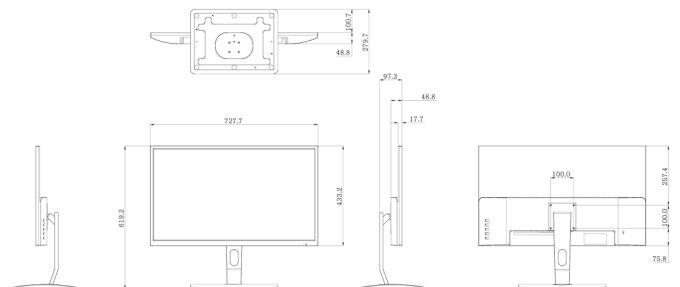

TVM-3202

TRUVISION 32" LED, VGA, HDMI, BNC, Audio Speaker, Stereo Audio In, FULL HD, 1920X1080

Tekniske specifikationer

Generelt

Teknologi	LED
VESA-kompatibilitet	100 x 100 mm
Inkluderet tilbehør	Manual, Power Cord, Remote Control

Skærm

Skærmstørrelse	31.5"
Billedformat	16:9
Kontrastforhold	1000:1
Lysstyrke	300 cd/m² (typ)
Kompatible videostandarder	NTSC/PAL Auto Detect
Anbefalet opløsning	1920 x 1080 @ 60 HZ

Grænseflade

BNC-video I/O	1/1
VGA-video ind	Ja
HDMI-videoindgang	1
RCA-lyd ind	1
PC stereo ind	Ja
Audio ud	Nej

Operationer

Fjernbetjening support	Ja

Elektrisk

Strømforsyningstype	100 til 240 VAC

Fysisk

Farve	Sort
Boligtype	Plastic

Miljø

Miljø	Indendør

Regulerende

Overholdelse	CE

Carrier Fire & Security er et innovativt selskab og forbeholder sig ret til at ændre produktspecifikationer uden varsel. De nyeste produktspecifikationer kan du finde på dk.firesecurityproducts.com eller ved at kontakte din salgsrepræsentant hos.

Last updated on 5 May 2023 - 9:54