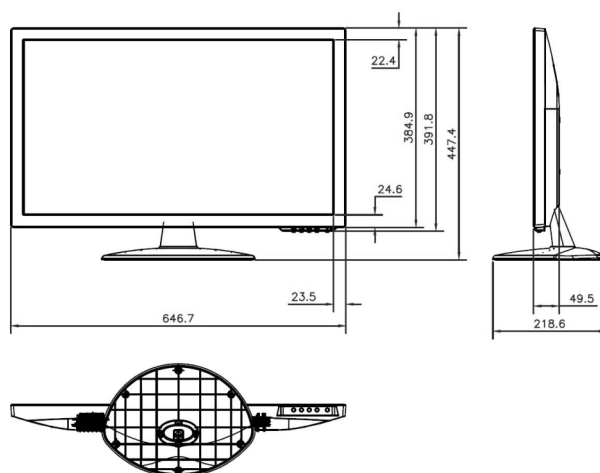

TVM-2702

TRUVISION 27" LED, VGA, HDMI, BNC, Audio Speaker, Stereo Audio In, FULL HD, 1920X1080

Tekniske specifikationer

Generelt

Teknologi	LED
VESA-kompatibilitet	100 x 100 mm
Inkluderet tilbehør	Manual, Power Adapter, Power Cord, Remote Control

Skærm

Skærmstørrelse	27"
Billedformat	16:9
Kontrastforhold	1000:1
Lysstyrke	300 cd/m² (typ)
Kompatible videostandarder	NTSC/PAL Auto Detect
Anbefalet opløsning	1920 x 1080 @ 60 HZ

Grænseflade

BNC-video I/O	1/1
VGA-video ind	Ja
HDMI-videoindgang	1
RCA-lyd ind	1
PC stereo ind	Ja
Audio ud	Nej

Operationer

Fjernbetjening support	Ja

Elektrisk

Strømforsyningstype	100 til 240 VAC

Fysisk

Farve	Sort
Boligtype	Plastic

Miljø

Miljø	Indendør

Regulerende

Overholdelse	CE

Carrier Fire & Security er et innovativt selskab og forbeholder sig ret til at ændre produktspecifikationer uden varsel. De nyeste produktspecifikationer kan du finde på dk.firesecurityproducts.com eller ved at kontakte din salgsrepræsentant hos.

Last updated on 5 May 2023 - 9:54