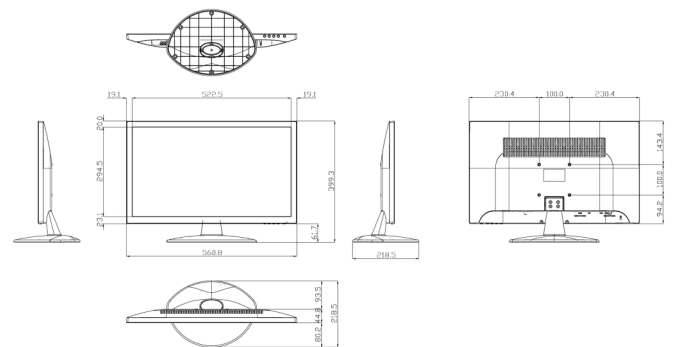

TVM-2402

TRUVISION 24" LED, VGA, HDMI, BNC, Audio Speaker, Stereo Audio In, FULL HD, 1920X1080

Tekniske specifikationer

Generelt

Teknologi	LED
VESA-kompatibilitet	100 x 100 mm
Inkluderet tilbehør	Manual, Power Cord, Remote Control

Skærm

Skærmstørrelse	23.6"
Billedformat	16:9
Kontrastforhold	1000:1
Lysstyrke	250 cd/m² (typ)
Kompatible videostandarder	NTSC/PAL Auto Detect
Anbefalet opløsning	1920 x 1080 @ 60 HZ

Grænseflade

BNC-video I/O	1/1
VGA-video ind	Ja
HDMI-videoindgang	1
RCA-lyd ind	1
PC stereo ind	Ja
Audio ud	Nej

Operationer

Fjernbetjening support	Nej

Elektrisk

Strømforsyningstype	100 til 240 VAC

Fysisk

Farve	Sort
Boligtype	Plastic

Miljø

Miljø	Indendør

Regulerende

Overholdelse	CE

Carrier Fire & Security er et innovativt selskab og forbeholder sig ret til at ændre produktspecifikationer uden varsel. De nyeste produktspecifikationer kan du finde på dk.firesecurityproducts.com eller ved at kontakte din salgsrepræsentant hos.

Last updated on 7 August 2023 - 11:35