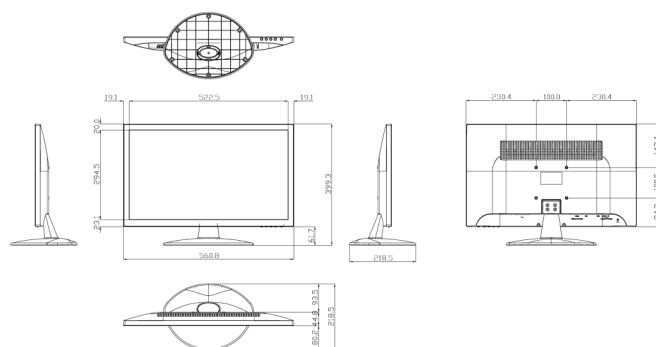

TVM-2402

TRUVISION 24" LED, VGA, HDMI, BNC, Audio Speaker, Stereo Audio In, FULL HD, 1920X1080

Tekniske specifikationer

Generelt

Teknologi	LED
VESA-kompatibilitet	100 x 100 mm
Inkluderet tilbehør	Manual, Power Cord, Remote Control

Skærm

Skærmstørrelse	23.6"
Billedformat	16:9
Kontrastforhold	1,000:1
Lysstyrke	250 cd/m² (typ)
Kompatible videostandarder	NTSC/PAL Auto Detect
Anbefalet opløsning	1920 x 1080 @ 60 HZ

Grænseflade

BNC-video I/O	1/1
VGA-video ind	Ja
HDMI-videoindgang	1
RCA-lyd ind	1
PC stereo ind	Ja
Audio ud	Nej

Operationer

Fjernbetjening support	Nej

Elektrisk

Strømforsyningstype	100 til 240 VAC

Fysisk

Farve	Sort
Boligtype	Plastic

Miljø

Miljø	Indendør

Regulerende

Overholdelse	CE

Carrier Fire & Security er et innovativt selskab og forbeholder sig ret til at ændre produktspecifikationer uden varsel. De nyeste produktspecifikationer kan du finde på dk.firesecurityproducts.com eller ved at kontakte din salgsrepræsentant hos.

Last updated on 7 August 2023 - 11:35