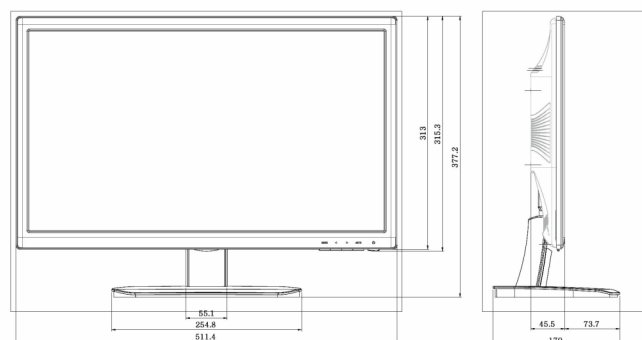

TVM-2212

TRUVISION 22" LED, VGA, HDMI, Audio Speaker, Stereo Audio In, FULL HD, 1920X1080

Tekniske specifikationer

Generelt

Teknologi	LED
VESA-kompatibilitet	100 x 100 mm
Inkluderet tilbehør	Manual, Power Cord, Remote Control

Skærm

Skærmstørrelse	21.5"
Billedformat	16:9
Kontrastforhold	1,000:1
Lysstyrke	250 cd/m² (typ)
Kompatible videostandarder	NTSC/PAL Auto Detect
Anbefalet opløsning	1920 x 1080 @ 60 HZ

Grænseflade

BNC-video I/O	Nej
VGA-video ind	Ja
HDMI-videoindgang	1
RCA-lyd ind	1
PC stereo ind	Ja
Audio ud	Nej

Operationer

Fjernbetjening support	Nej

Elektrisk

Strømforsyningstype	100 til 240 VAC

Fysisk

Farve	Sort
Boligtype	Plastic

Miljø

Miljø	Indendør

Regulerende

Overholdelse	CE

Carrier Fire & Security er et innovativt selskab og forbeholder sig ret til at ændre produktspecifikationer uden varsel. De nyeste produktspecifikationer kan du finde på dk.firesecurityproducts.com eller ved at kontakte din salgsrepræsentant hos.

Last updated on 7 August 2023 - 11:35