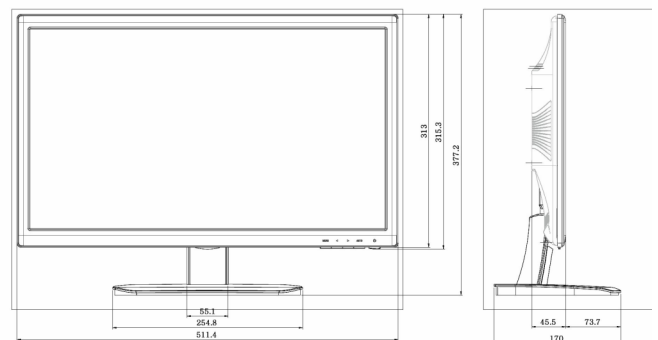

TVM-2202

TRUVISION 22" LED, VGA, HDMI, BNC, Audio Speaker, Stereo Audio In, FULL HD, 1920X1080

Tekniske specifikationer

Generelt

Teknologi	LED
VESA-kompatibilitet	100 x 100 mm
Inkluderet tilbehør	Manual, Power Adapter, Power Cord

Skærm

Skærmstørrelse	21.5"
Billedformat	16:9
Kontrastforhold	1000:1
Lysstyrke	250 cd/m² (typ)
Kompatible videostandarder	NTSC/PAL Auto Detect
Anbefalet opløsning	1920 x 1080 @ 60 HZ

Grænseflade

BNC-video I/O	1/1
VGA-video ind	Ja
HDMI-videoindgang	1
RCA-lyd ind	1
PC stereo ind	Ja
Audio ud	Nej

Operationer

Fjernbetjening support	Nej

Elektrisk

Strømforsyningstype	100 til 240 VAC

Fysisk

Farve	Sort
Boligtype	Plastic

Miljø

Miljø	Indendør

Regulerende

Overholdelse	CE

Carrier Fire & Security er et innovativt selskab og forbeholder sig ret til at ændre produktspecifikationer uden varsel. De nyeste produktspecifikationer kan du finde på dk.firesecurityproducts.com eller ved at kontakte din salgsrepræsentant hos.

Last updated on 5 May 2023 - 9:54