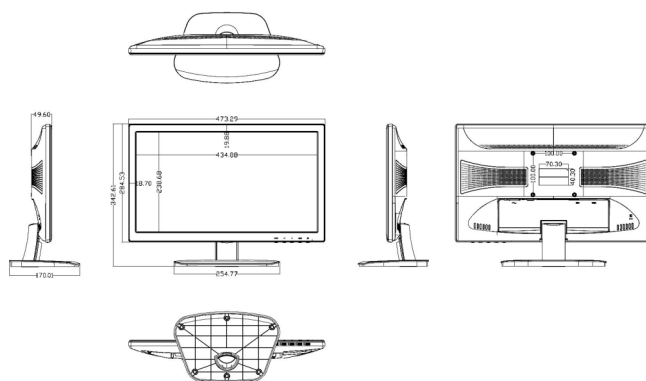

TVM-2002

TRUVISION 20" LED, VGA, HDMI, BNC, Audio Speaker, Stereo Audio In, FULL HD, 1920 x 1080

Tekniske specifikationer

Generelt

Teknologi	LED
VESA-kompatibilitet	100 x 100 mm
Inkluderet tilbehør	Manual, Power Cord

Skærm

Skærmstørrelse	19.53"
Billedformat	16:9
Kontrastforhold	3000:1
Lysstyrke	250 cd/m² (typ)
Kompatible videostandarder	NTSC/PAL Auto Detect
Anbefalet opløsning	1920 x 1080 @ 60 HZ

Grænseflade

BNC-video I/O	1/1
VGA-video ind	Ja
HDMI-videoindgang	1
RCA-lyd ind	1
PC stereo ind	Ja
Audio ud	Nej

Operationer

Fjernbetjening support	Nej

Elektrisk

Strømforsyningstype	230 VAC

Fysisk

Farve	Sort
Boligtype	Plastic

Miljø

Miljø	Indendør

Regulerende

Overholdelse	CE

Carrier Fire & Security er et innovativt selskab og forbeholder sig ret til at ændre produktspecifikationer uden varsel. De nyeste produktspecifikationer kan du finde på dk.firesecurityproducts.com eller ved at kontakte din salgsrepræsentant hos.

Last updated on 30 August 2023 - 16:37