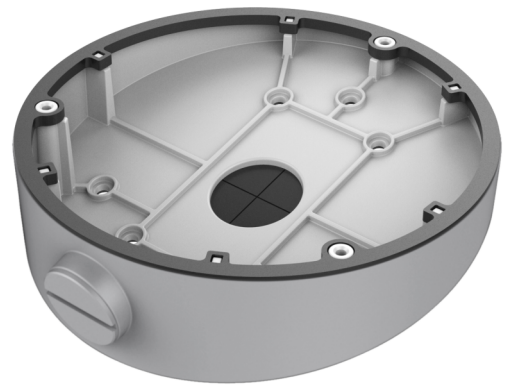

## TVF-WBM

TruVision™ vinklet bagboks til 360° kamera, med kabelforskruning

# TVF-WBM

TruVision™ vinklet bagboks til 360° kamera, med kabelforskruning

### Generelt

Beslag type	Kamera
Supporttype	TruVision 360 graders kameraer
Beslag monteringsdel	Mount connection box
Monteringstype	Loftmontering, Vægmontering