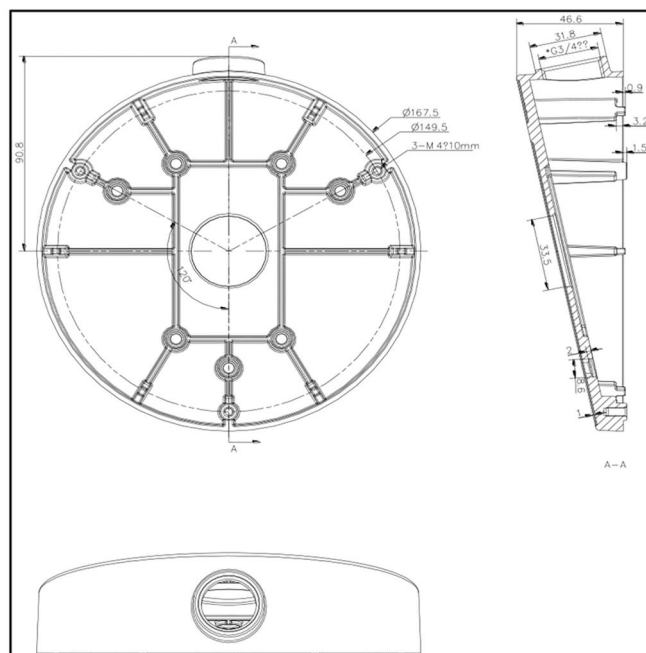

TVF-WBM

TruVision™ vinklet bagboks til 360° kamera, med kabelforskruning

Tekniske specifikationer

Generelt

Beslag type	Kamera
Supporttype	TruVision 360 graders kameraer
Beslag monteringsdel	Mount connection box
Monteringstype	Loftmontering, Vægmontering

General

Angle	12°

Carrier Fire & Security er et innovativt selskab og forbeholder sig ret til at ændre produktspecifikationer uden varsel. De nyeste produktspecifikationer kan du finde på dk.firesecurityproducts.com eller ved at kontakte din salgsrepræsentant hos.

Last updated on 5 December 2023 - 17:54