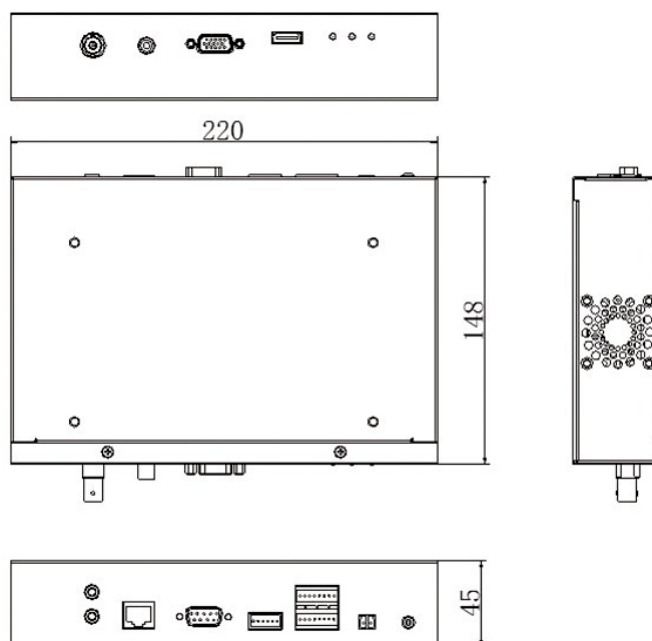

Grænseflader

Alarmindgange	4
Alarm ud	4

Elektrisk

Strømforsyningstype	VDC
---------------------	-----

Fysisk

Form faktor	Skrivebord
-------------	------------

Carrier Fire & Security er et innovativt selskab og forbeholder sig ret til at ændre produktspecifikationer uden varsel. De nyeste produktspecifikationer kan du finde på dk.firesecurityproducts.com eller ved at kontakte din salgsrepræsentant hos.