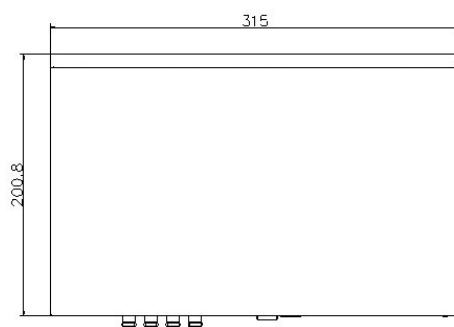

TVE-810

TruVision™ IP Encoder, analog indgange 8 kanaler, H.264, 960H

Tekniske specifikationer

Generelt

Teknologi	Encoder (analog til IP)
Understøttet videostandard	CGI, ONVIF, PSIA
Bevægelsesdetektering	Ja
Understøttede PTZ-protokoller	Pelco-D, Pelco-P, TruVision RS-422, TruVision RS-485
Vandmærke	Ja
NAS support	Ja
Softwarekompatibilitet	Advisor Management Software (ATS8600), MASTerMind, OnGuard, Prism, Prism Mobile, TruPortal, TruVision Navigator, TVRmobile, UltraView

Video / lydindgange

Videostandard	NTSC, PAL
Videokomprimering	H.264, MJPEG, MPEG-4
Analoge videoindgange	8
Lydkomprimering	G.711

Video- / lydudgange

Stream-type	Video, Video & audio
Multi streaming	Dual Streaming
Hovedstrømløsning fps	2CIF@25fps, 4CIF@25fps, 960H@25fps, CIF@25fps
Understrømløsning fps	2CIF@8fps, 4CIF@4fps, 960H@2fps, CIF@12fps, QCIF@25fps

Grænseflader

Seriel grænseflade	RS-485
Alarmindgange	8
Alarm ud	4

Elektrisk

Strømforsyningstype	VDC

Fysisk

Form faktor	Skrivebord

Carrier Fire & Security er et innovativt selskab og forbeholder sig ret til at ændre produktspecifikationer uden varsel. De nyeste produktspecifikationer kan du finde på dk.firesecurityproducts.com eller ved at kontakte din salgsrepræsentant hos.

Last updated on 5 May 2023 - 9:34