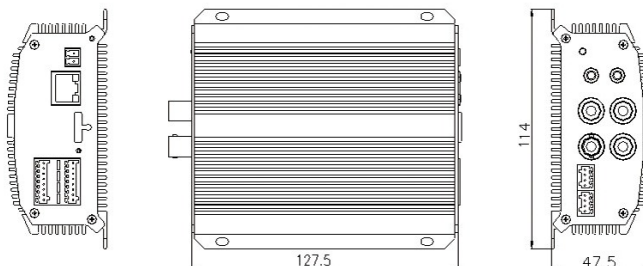

Grænseflader

Seriell grænseflade	RS-485
Alarmindgange	4
Alarm ud	2

Elektrisk

Strømforsyningstype	VDC
---------------------	-----

Fysisk

Form faktor	Skrivebord
-------------	------------

Carrier Fire & Security er et innovativt selskab og forbeholder sig ret til at ændre produktspecifikationer uden varsel. De nyeste produktspecifikationer kan du finde på dk.firesecurityproducts.com eller ved at kontakte din salgsrepræsentant hos.