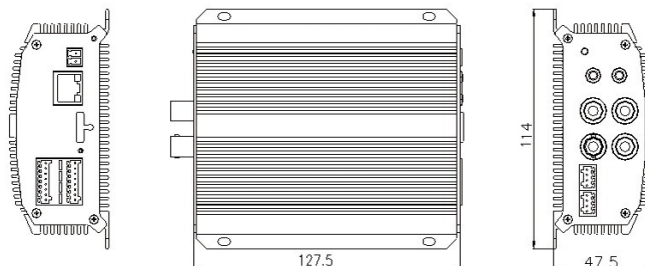

Grænseflader

Seriel grænseflade	RS-485
Alarmindgange	4
Alarm ud	2

Elektrisk

Strømforsyningstype	VDC
---------------------	-----

Fysisk

Form faktor	Skrivebord
-------------	------------

Carrier Fire & Security er et innovativt selskab og forbeholder sig ret til at ændre produktspecifikationer uden varsel. De nyeste produktspecifikationer kan du finde på dk.firesecurityproducts.com eller ved at kontakte din salgsrepræsentant hos.