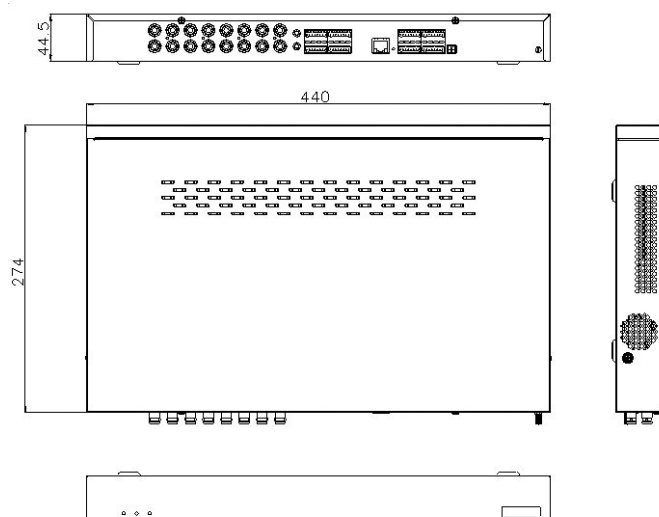

Grænseflader

Seriell grænseflade	RS-485
Alarmindgange	16
Alarm ud	4

Elektrisk

Strømforsyningstype	VDC
---------------------	-----

Fysisk

Form faktor	Skrivebord
-------------	------------

Carrier Fire & Security er et innovativt selskab og forbeholder sig ret til at ændre produktspecifikationer uden varsel. De nyeste produktspecifikationer kan du finde på dk.firesecurityproducts.com eller ved at kontakte din salgsrepræsentant hos.