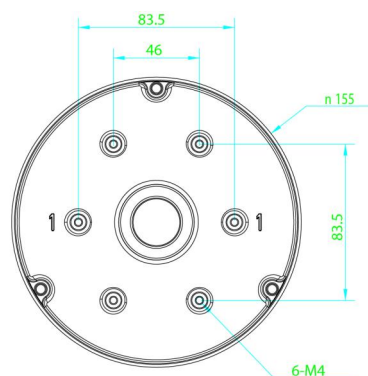

TVD-CB7

TruVision monteringssskål (155 mm) til S6 motoriseret Dome kameraer. Kan bruges sammen med TVD-SNB, TVD-PPB, TVD-CBW.

Tekniske specifikationer

Generelt

Beslag type	Kamera
Supporttype	TruVision mini kupler
Beslag monteringsdel	Cup base
Monteringstype	Vægmontering

Fysisk

Fysiske dimensioner	Ø 155 mm Ø 6.1 in.
Nettovægt	650 g (with cup base attached) 1.4 lb. (with cup base attached)
Farve	Grå (Pantone 428c)
Materiale	Aluminium

Miljø

Miljø	Indendør, Udendørs

Carrier Fire & Security er et innovativt selskab og forbeholder sig ret til at ændre produktspecifikationer uden varsel. De nyeste produktspecifikationer kan du finde på dk.firesecurityproducts.com eller ved at kontakte din salgsrepræsentant hos.

Last updated on 5 December 2023 - 17:54