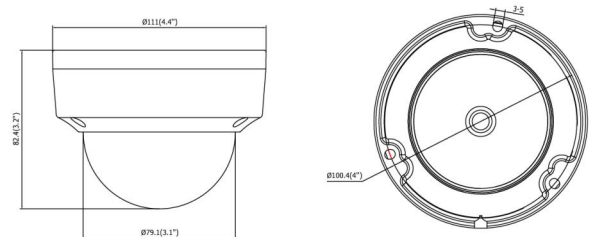

TVD-5602

TruVision 4MPx, H.265/H.264, IP dome kamera med fast objektiv, 2.8mm, Ægte D/N, WDR, 30m IR, Micro SD/SDHC/SDXC Slot, Audio, I/O, PoE (802.3-af)/12VDC, IP67, IK10

Regulerende

Overholdelse CE, FCC, REACH, RoHS, UL, WEEE

Kompatible produkter

Kategori	Reference	Beskrivelse
Kamerahus	TVD-BS-2C	Erstatningskuppel til 11 serien af TruVision dome kameraer

Unit: mm (Inch)

Carrier Fire & Security er et innovativt selskab og forbeholder sig ret til at ændre produktspecifikationer uden varsel. De nyeste produktspecifikationer kan du finde på dk.firesecurityproducts.com eller ved at kontakte din salgsrepræsentant hos.

Last updated on 18 April 2024 - 15:09