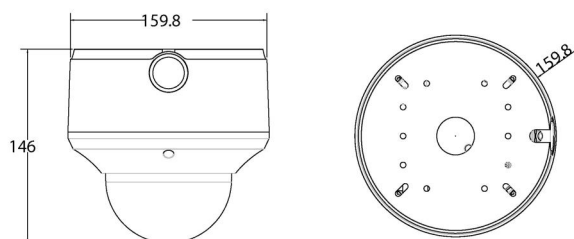

Linse

Objektivtype	Varifokal motoriseret
Auto iris	Ja
Auto fokus	Ja
Motoriseret zoom	Ja

Netværk

Integration	CGI, ONVIF, PSIA
Understøttede netværksprotokoller	802.1x, DDNS, DHCP, DNS, ezDDNS, FTP, HTTP, HTTPS, IPv4, IPv6, NTP, PPPoE, QoS, RTP, RTSP, SMTP, SNMP, TCP/IP, UPnP

Audio

Lydkomprimering	G.711, G.722.1, G.726, MP2L2

Alarm I/O

Alarmindgange	1

Opbevaring

Understøttelse af lokal opbevaring	Ja

Video-intelligens

Alarmtrigger	Motion detection, Privacy Masking, Video tampering
Smart event	Advanced motion detection, Audio exception detection, Defocus, Defog, Electronic Image Stabilization (EIS), Face detection, Intrusion detection, Line crossing detection, Object counting, Object left behind, Object removal detection, Region entrance detection, Region exiting detection, Scene change detection

Elektrisk

Strømforsyningstype	12 VDC, 24 VAC

Fysisk

Farve	Grå
Form Factor	Dome

Miljø

Vandalt bevis	Ja
Effektvurdering	IK10
Miljø	Udendørs

Regulerende

Overholdelse	CE, FCC, HALT, REACH, RoHS, UL, WEEE

Kompatible produkter

Kategori	Reference	Beskrivelse
Kamerahus	TVD-BS-5C	Erstatningskuppel til 11 og 12 serien af TruVision dome kameraer
Kamerahus	TVD-BS-5S	TruVision Dome Bubble Spare, Smoked (for 11/31 and 12/32 series IP motorized lens domes)

Unit: mm

Carrier Fire & Security er et innovativt selskab og forbeholder sig ret til at ændre produktspecifikationer uden varsel. De nyeste produktspecifikationer kan du finde på dk.firesecurityproducts.com eller ved at kontakte din salgsrepræsentant hos.

Last updated on 24 January 2024 - 16:36