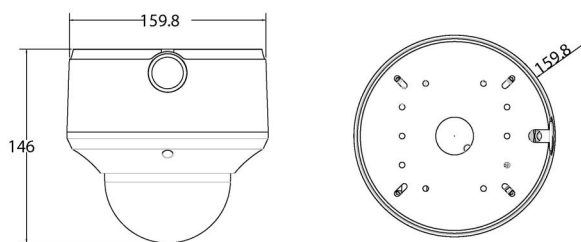

TVD-5408

UDGÅET!

TruVision IP Udendørs Dome kamera. Opløsning 5Mpx, Motorobjektiv 2,8-12mm

Camera

IP Compression/Standard H.265/ H.264 / MJPEG	
Maximum Resolution (@ 2592 x 1944 @ 25 fps FPS)	
Maximum Real Time Resolution (@ FPS)	50Hz: 25fps(2592 x 1944, 2560 x 1920, 2048 x 1536) 50fps(1920 x 1080, 1280 x 960, 1280 x 720)
	60Hz: 30fps (2592 x 1944, 2560x1920, 2048 x 1536), 60fps(1920 x 1080, 1280 x 960, 1280 x 720)"
Multiple Streaming Triple Streams	
Video Bit Rate	128 Kbps to 16 Mbps, adjustable
Composite Output (BNC) PAL, 1.0 Vp-p @ 75 ohm	

Lighting performance

Highlight compensation No (HLC)

Lens

Control type	DC

Electrical

Voltage Input	12VDC / 24VAC / PoE (802.3af / 802.3at with heater)
Auxiliary Power	50mA @12VDC Line level

Network

PoE IEEE	802.3at
Standard & Integration	ONVIF Profile (G,S), PSIA, CGI

LocalStorage

Input	Audio in / Mic in (line level)
Output	Audio out
Audio bit rate (protocol)	G.711ulaw, G.711alaw, MP2L2, G.726, PCM

Camera Alarm

Input/Output	1 input / 1 output

Kompatible produkter

Kategori	Reference	Beskrivelse
Kamerahus	TVD-BS-5C	Erstatningskuppel til 11 og 12 serien af TruVision dome kameraer
Kamerahus	TVD-BS-5S	TruVision Dome Bubble Spare, Smoked (for 11/31 and 12/32 series IP motorized lens domes)

Unit: mm

Carrier Fire & Security er et innovativt selskab og forbeholder sig ret til at ændre produktspecifikationer uden varsel. De nyeste produktspecifikationer kan du finde på dk.firesecurityproducts.com eller ved at kontakte din salgsrepræsentant hos.

Last updated on 24 January 2024 - 16:36