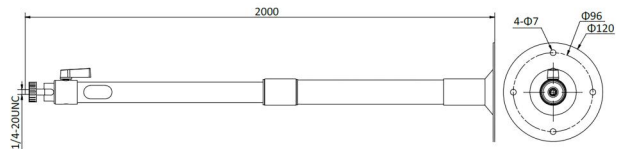

## Tekniske specifikationer

---

### Fysisk

Fysiske dimensioner	2000 x 120 mm (W x D)
Nettovægt	1035 g ( 2.28 lb)
Farve	Hvid
Materiale	Aluminium

Carrier Fire & Security er et innovativt selskab og forbeholder sig ret til at ændre produktspecifikationer uden varsel. De nyeste produktspecifikationer kan du finde på [dk.firesecurityproducts.com](http://dk.firesecurityproducts.com) eller ved at kontakte din salgsrepræsentant hos.