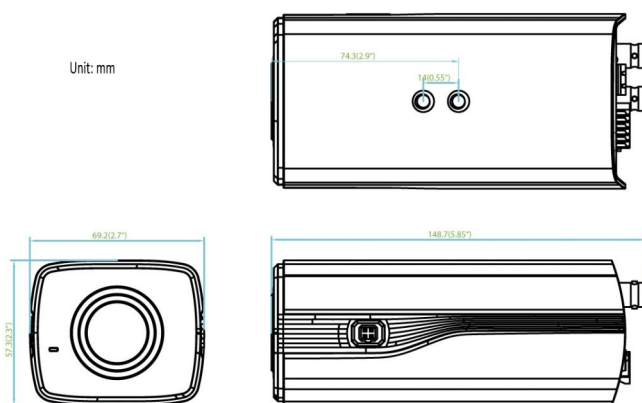

TVC-2401

TruVision HD-TVI Analog Boks kamera, PAL,

Tekniske specifikationer

Generelt

Teknologi	HD-TVI-analog
Videostandard	PAL

Kamera

Sensorstørrelse	1/3"
Maks. opløsning	1080p
Sensorscanning	Progressive
Sensortype	CMOS
Totalt antal piksler (H x V)	1920 x 1080
Effektive pixels (H x V)	1920 x 1080
Digital S/N-forhold	More than 52 dB
Lukketid	1/25 to 1/50,000 s

Belysningsdydeevne

WDR-type	True WDR
WDR	120 dB
Digital støjreduktion	3D DNR
Dag nat	True Day/Night
Motoriseret IR-skåret filter	Ja
Farvesensitivitet	0.01 Lux @ (F1.2, AGC ON), 0.014 Lux @ (F1.4, AGC ON)
Infrarød (IR)	Nej

Indkodning

Hovedstrømskomprimeri	H.264 ng
Understrømskomprimeri	H.264, MJPEG ng

Linse

Objektivmonteringstype	C/CS (auto iris)

Netværk

Integration	CGI, ONVIF, PSIA

Elektrisk

Strømforsyningstype	VAC
Strømforsyningsværdi	12 VDC / 24 VAC
Strømforgbrug	12 VDC: max. 6 W
Nuværende forbrug	12 VDC: max. 0.5A

Fysisk

Fysiske dimensioner	69.2 x 57.3 x 148.7 mm 2.72 x 2.56 x 5.85 in.
Nettovægt	520 g 1.15 lbs.
Form Factor	Box

Miljø

Vandalt bevis	Nej
Miljø	Indendør
Driftstemperatur	-30 to 60°C -22 to +140°F
Stuetemperatur	-20 to +70°C -4 to +158°F

Regulerende

Overholdelse	C-tick, CE, FCC, REACH, RoHS, UL, WEEE

Kamera

Sync. system	Internal
Video output	Dual HD-TVI or 960H
OSD	Built-in OSD button, TruVision Coax OSD control on both HD-TVI and 960H

Unit: mm

Carrier Fire & Security er et innovativt selskab og forbeholder sig ret til at ændre produktspecifikationer uden varsel. De nyeste produktspecifikationer kan du finde på dk.firesecurityproducts.com eller ved at kontakte din salgsrepræsentant hos.

Last updated on 5 December 2023 - 17:54