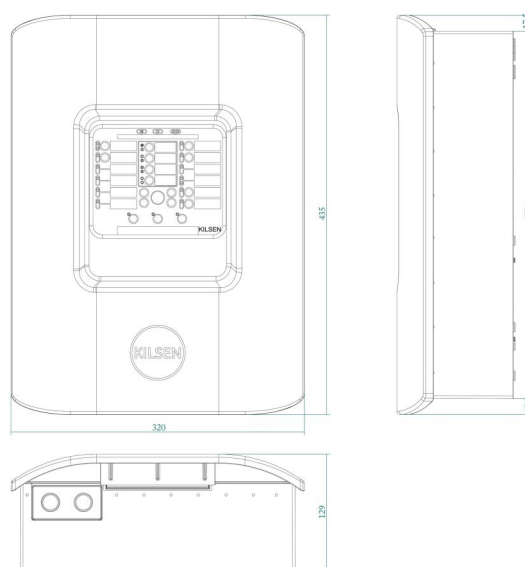

KFP-CF2-10

Conventional Fire Panel - 2 Zone - Italian

Tekniske specifikationer

Generelt

Maksimal systemkapacitet (antal enheder) up to 2048

Netværksstørrelse (noder) up to 32

Elektrisk

Strømforsyningstype VAC

Sløjfe

Maksimal sløjfekapacitet 2

Zone

Maksimal zonkapacitet up to 2

Fysisk

Form faktor Lille

Farve Ren hvid (RAL 9010)

Monteringstype Overflademontering

Miljø

Miljø Indendør

Regulerende

Overholdelse CPD, RoHS, WEEE

Certificatie EN54-13, EN54-2, EN54-4

Carrier Fire & Security er et innovativt selskab og forbeholder sig ret til at ændre produktspecifikationer uden varsel. De nyeste produktspecifikationer kan du finde på dk.firesecurityproducts.com eller ved at kontakte din salgsrepræsentant hos.

Last updated on 2 May 2024 - 17:17