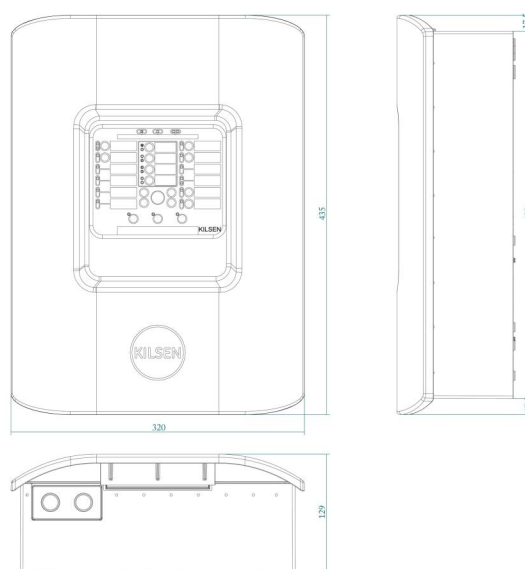

KFP-CF2-10

Conventional Fire Panel - 2 Zone - Italian

Tekniske specifikationer

Generelt

Maksimal systemkapacitet (antal enheder) up to 2048

Netværksstørrelse (noder) up to 32

Elektrisk

Strømforsyningstype VAC

Sløjfe

Maksimal sløjfekapacitet 2

Zone

Maksimal zonkapacitet up to 2

Fysisk

Form faktor Lille

Farve Ren hvid (RAL 9010)

Monteringstype Overflademontering

Miljø

Miljø Indendør

Regulerende

Overholdelse CPD, RoHS, WEEE

Certificatie EN54-13, EN54-2, EN54-4

Carrier Fire & Security er et innovativt selskab og forbeholder sig ret til at ændre produktspecifikationer uden varsel. De nyeste produktspecifikationer kan du finde på dk.firesecurityproducts.com eller ved at kontakte din salgsrepræsentant hos.

Last updated on 15 February 2024 - 10:59