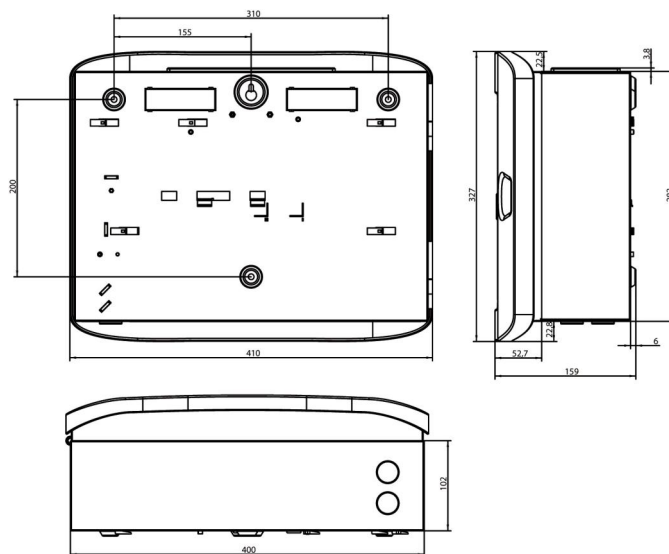

Form faktor Lille

Farve Ren hvid (RAL 9010)

Monteringstype Overflademontering

Miljø

Miljø Indendør

Regulerende

Overholdelse BS5839-1, CPD, LPCB, NBNS21-100, NEN2535, RoHS, WEEE

Certificatie EN54-13, EN54-2, EN54-21, EN54-4, VdS