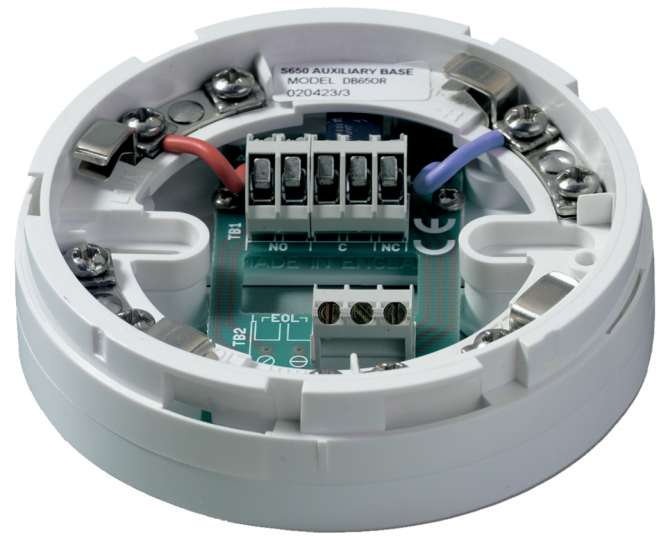

# DB650

Sokkel med integreret relæ, 650 serien