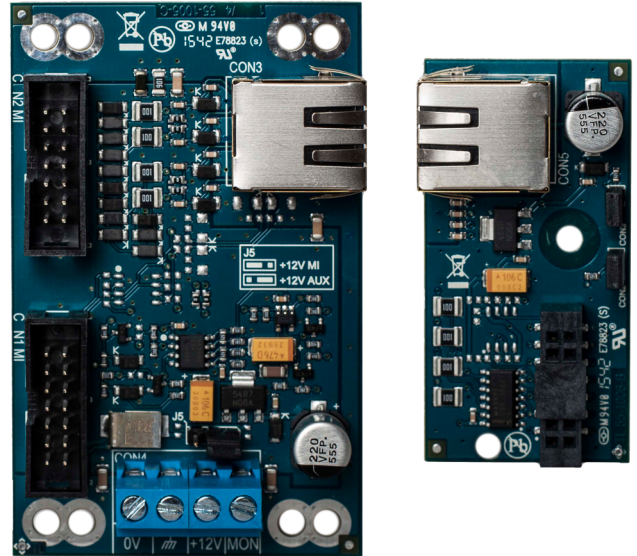

ATS7072

Advisor Advanced udvidelsesmodul ATS1238

Udvidelsesmodul til ATS1238

ATS7072 udvidelsesmodul til montering af ATS1238 udenfor central kabinet.

Detaljer

- installationsløsning til ATS1238 med ekstern montering
- rækkevidde op til 100 meter
- RJ45 forbindelse mellem primære enhed og sekundære enhed
- ATS7070 primære enhed skal forbindes til MI bus central
- ATS7071 sekundære enhed skal være forbundet til ATS1238 MI forbindelse
- kan installeres i TX-9000-03-1 tomt kabinet
- understøttet af ATSX000A FW version 26.26.141 eller nyere
- understøttes af ATS1238 FW version 2.2
- TX-9000-03-1 medfølger
- MI kabel medfølger

ATS7072

Advisor Advanced udvidelsesmodul ATS1238

Tekniske specifikationer

Generelt

Udvidelsestype	Trådløs ekspander
Produkt linje	Advisor Advanced

Miljø

Miljø	EN50130-5 ; Klasse II - Indendørs (generelt)
-------	--