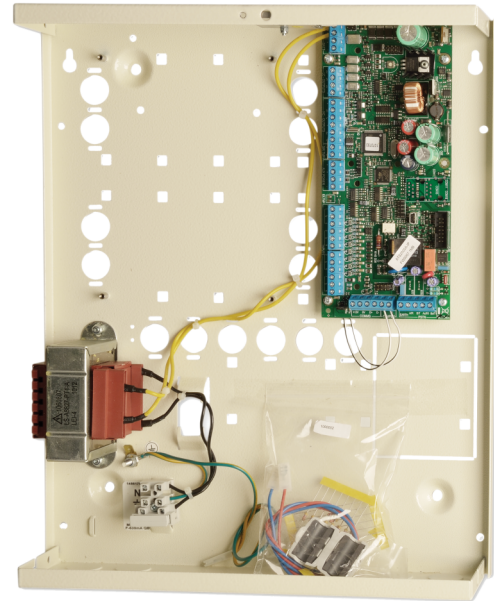

ATS2000A-MM-NK-IE

Advisor Advanced kit, 8 - 64 zoner medium kabinet med betjeningspanel (1115A) og inputmodul

ATS2000A-MM-NK-IE

Advisor Advanced kit, 8 - 64 zoner medium kabinet med betjeningspanel (1115A) og inputmodul

Tekniske specifikationer

System

Produkt linje	Advisor Advanced
Produkttype	Indtrængen
Paneltype	Hybrid
Kit	Ja
Antal tastaturer / læsere	8
Dataindsamlingspaneler (DGP)	7
Antal alarmgrupper	16

Indgange

Maks. Nr. af input	64
--------------------	----