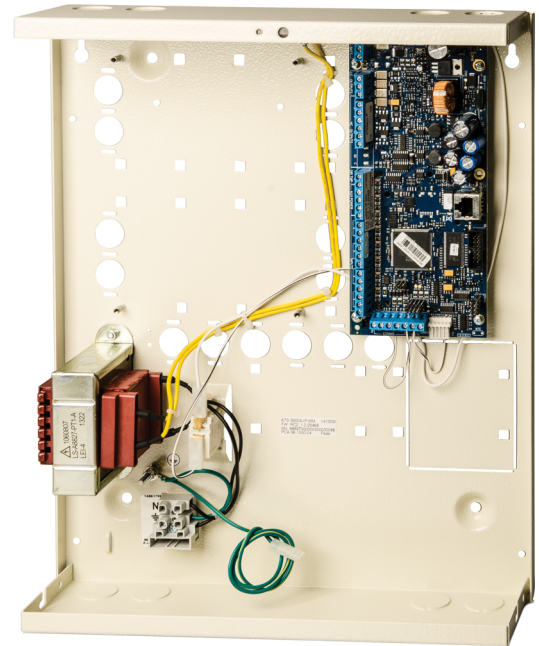

Advisor Advanced systemet er designet "brugervenligt". Advisor Advanced produktserie giver nem adgang til menuen, nem menu browsing, og hurtig adgang til menupunkter. Tips er tilgængelige under konfigurationen, og brug af almindelige funktioner, såsom til- og frakobling, er designet til at være intuitiv for slutbrugerne.

Trådløs og fortrådet detektor support

Advisor Advanced systemet er et 100% hybridt system, hvor det er muligt at tilslutte en hvilken som helst kombination af fortrådet og trådløse detektorer.

Kommunikation

Advisor Advanced giver fleksible kommunikationsmuligheder, såsom trådløs kommunikation med eller uden IP-integration på bundkortet, eller PSTN valgmulighed. ATSX500A-IP platformen har en integreret 10/100 Mb Ethernet tilslutning, som understøtter IP alarmkommunikationen til OH-NETREC modtageren, og U/D funktionaliteten til ATS85x0.

Eksterne og mobile Apps

Et stigende antal brugere af alarm systemer forbinder deres alarm system til et professionelt overvågningssystem. Vagtselskaber udfører typisk alarm overvågning 24/7, og kan også tilbyde fjernservice. Softwaren til Advisor Advanced fjernservice er designet til at give de operatører, som udfører overvågningen, et værktøj til at kunne administrere flere hændelsesforløb og centraler, og for operatørerne at forbedre serviceniveauet for de professionelle kunder. Slutbrugere kan

Detaljer

- 8 zoner integreret på bundkort
- maks. 32 zoner: fortrådet, trådløse eller blandet
- 4 områder
- 2000 brugere
- F&P klasse 2 (F&P klasse 3 når ATS-MM-TK er tilføjet)
- USB port til lokal konfiguration
- integreret adgangskontrol & support for ATS125x & CDC4 dør moduler
- flere sprog: hver bruger sit sprog
- auto tilkobling - tidsplaner - tidsstyring af udgange