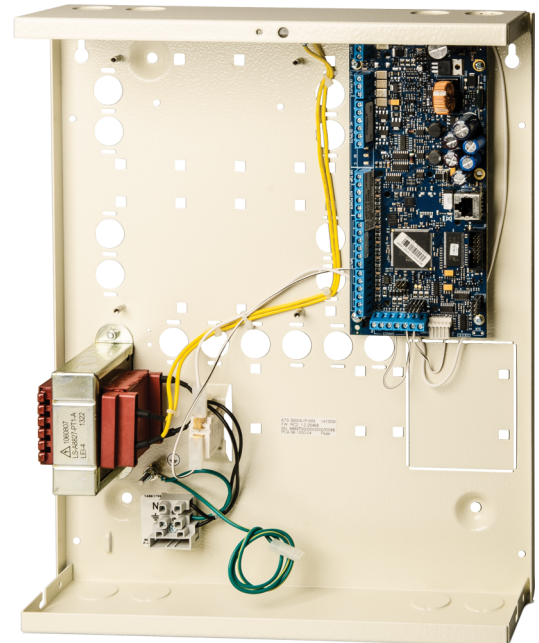

Trådløs og fortrådet detektor support

Advisor Advanced systemet er et 100% hybridt system, hvor det er muligt at tilslutte en hvilken som helst kombination af fortrådet og trådløse detektorer.

Kommunikation

Advisor Advanced giver fleksible kommunikationsmuligheder, såsom trådløs kommunikation med eller uden IP-integration på bundkortet, eller PSTN valgmulighed. ATSX500A-IP platformen har en integreret 10/100 Mb Ethernet tilslutning, som understøtter IP alarmkommunikationen til OH-NETREC modtageren, og U/D funktionaliteten til ATS85x0.

Detaljer

- 8 zoner integreret på bundkort
- maks. 32 zoner: fortrådet, trådløse eller blandet
- 4 områder
- 2000 brugere
- F&P klasse 2 (F&P klasse 3 når ATS-MM-TK er tilføjet)
- USB port til lokal konfiguration
- integreret adgangskontrol & support for ATS125x & CDC4 dør moduler
- flere sprog: hver bruger sit sprog
- auto tilkobling - tidsplaner - tidsstyring af udgange