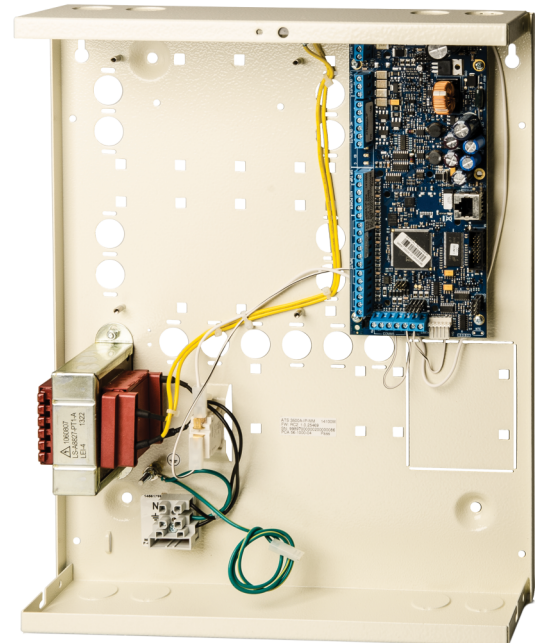

Advisor Advanced systemet er designet "brugervenligt". Advisor Advanced produktserie giver nem adgang til menuen, nem menu browsing, og hurtig adgang til menupunkter. Tips er tilgængelige under konfigurationen, og brug af almindelige funktioner, såsom til- og frakobling, er designet til at være intuitiv for slutbrugere.

Trådløs og fortrådet detektor support

Advisor Advanced systemet er et 100% hybridt system, hvor det er muligt at tilslutte en hvilken som helst kombination af fortrådet og trådløse detektorer.

Kommunikation

Advisor Advanced giver fleksible kommunikationsmuligheder, såsom trådløs kommunikation med eller uden IP-integration på bundkortet, eller PSTN valgmulighed. ATSX500A-IP platformen har en integreret 10/100 Mb Ethernet tilslutning, som understøtter IP alarmkommunikationen til OH-NETREC modtageren, og U/D funktionaliteten til ATS85x0.

Eksterne og mobile Apps

Et stigende antal brugere af alarm systemer forbinder deres alarm system til et professionelt overvågningssystem. Vagtselskaber udfører typisk alarm overvågning 24/7, og kan også tilbyde fjernservice. Softwaren til Advisor Advanced fjernservice er designet til at give de operatører, som udfører overvågningen, et værktøj til at kunne administrere flere hændelsesforløb og centraler, og for operatørerne at forbedre serviceniveauet for de professionelle kunder. Slutbrugere kan

Detaljer

- 8 zoner integreret på bundkort
- maks. 32 zoner: fortrådet, trådløse eller blandet
- 4 områder
- 2000 brugere
- F&P klasse 2 (F&P klasse 3 når ATS-MM-TK er tilføjet)
- USB port til lokal konfiguration
- integreret adgangskontrol & support for ATS125x & CDC4 dør moduler
- flere sprog: hver bruger sit sprog
- upload/download over IP/GPRS
- IP diagnose