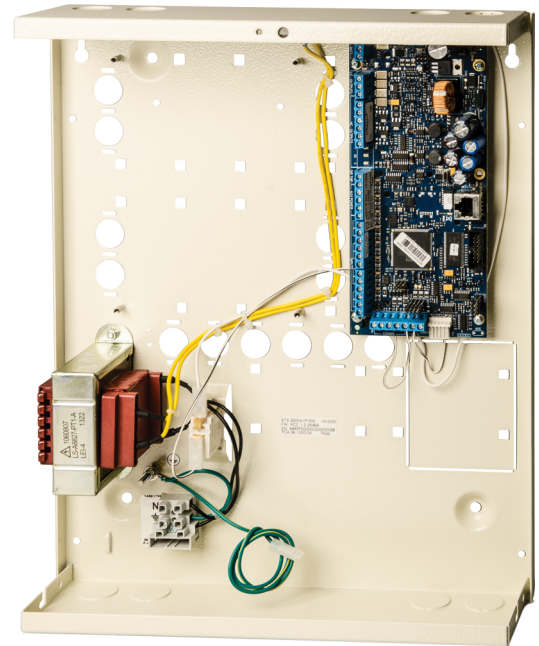

ATS1500A-IP-MM-RF-HK

ATS1500A-IP-MM i medium metal kabinet, 8-32 zoner, 4 områder, 2000 bruger, maksimal 8 Ras enheder, 4 standart døre, 28 intelligente døre. Leveres med ATS1135A betjeningspanel

ATS1500A-IP-MM-RF-HK

ATS1500A-IP-MM i medium metal kabinet, 8-32 zoner, 4 områder, 2000 bruger, maksimal 8 Ras enheder, 4 standart døre, 28 intelligente døre. Leveres med ATS1135A betjeningspanel

Tekniske specifikationer

System

Produkt linje	Advisor Advanced
Produkttype	Integreret adgangskontrol
Paneltype	Hybrid
Kit	Ja
Antal tastaturer / læsere	8
Dataindsamlingspaneler (DGP)	7
Antal alarmgrupper	16

Indgange

Maks. Nr. af input	32
--------------------	----