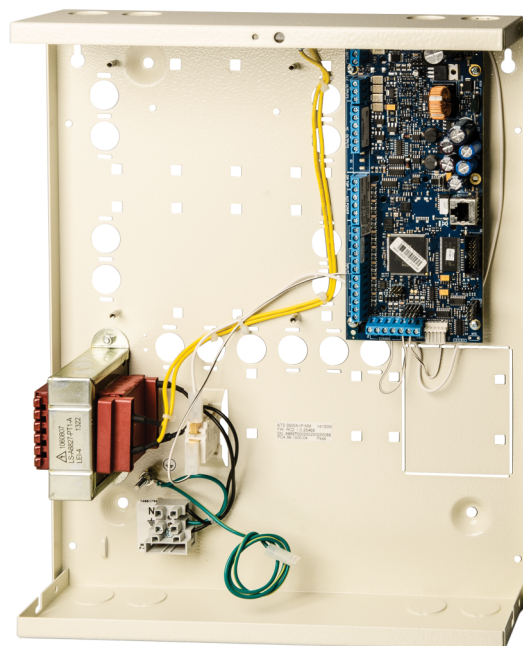

ATS1500A-IP-MM-HK

Advisor Advanced IP Kit, i medium metal kabinet, 8-32 zoner, 4 områder, 2000 bruger, maksimal 8 Ras enheder, 4 standart døre, 28 intelligente døre. leveres med ATS1135

ATS1500A-IP-MM-HK

Advisor Advanced IP Kit, i medium metal kabinet, 8-32 zoner, 4 områder, 2000 bruger, maksimal 8 Ras enheder, 4 standart døre, 28 intelligente døre. leveres med ATS1135

Tekniske specifikationer

System

Produkt linje	Advisor Advanced
Produkttype	Integreret adgangskontrol
Paneltype	Hybrid
Kit	Ja
Antal tastaturer / læsere	8
Dataindsamlingspaneler (DGP)	7
Antal alarmgrupper	16

Indbygget transmissionstype	IP
Transmissionstyp ombord	GSM, GSM/GPRS, GSM/GPRS/IP, PSTN
Databustype	RS485

Elektrisk

Strømforsyningstype	230 VAC
---------------------	---------

Fysisk

Materiale	Stål (malet)
Boliger	Mellemmetal