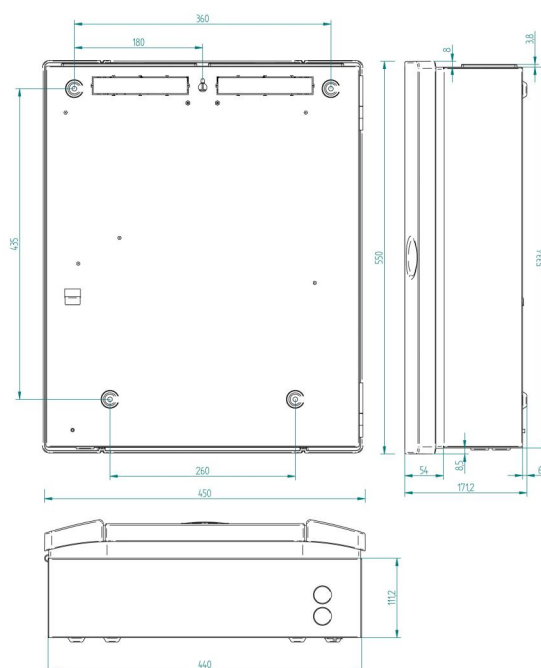

2X-F2-FB2-PRT-46

Addressable Fire Panel w/ Fire Brigade Controls with Printer- 2 Loop - German

Tekniske specifikationer

Generelt

Maksimal systemkapacitet (antal enheder) up to 32768

Netværksstørrelse (noder) up to 64

Elektrisk

Strømforsyningstype VAC

Sløjfe

Maksimal sløjfekapacitet 4

Zone

Maksimal zonkapacitet up to 512

Fysisk

Form faktor Stor

Farve Grå (RAL 7035)

Monteringstype Overflademontering

Miljø

Miljø Indendør

Regulerende

Overholdelse BS5839-1, CPD, LPCB, NBNS21-100, NEN2535, RoHS, WEEE

Certificatie EN54-13, EN54-2, EN54-21, EN54-4, VdS

Carrier Fire & Security er et innovativt selskab og forbeholder sig ret til at ændre produktspecifikationer uden varsel. De nyeste produktspecifikationer kan du finde på dk.firesecurityproducts.com eller ved at kontakte din salgsrepræsentant hos.

Last updated on 16 February 2024 - 12:24