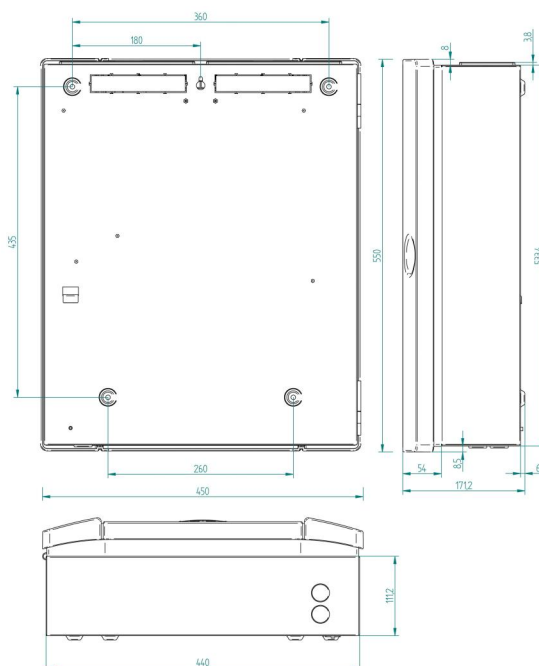

Netværksstørrelse (noder) up to 64

Elektrisk

Strømforsyningstype VAC

Sløjfe

Maksimal sløjfekapacitet 4

Zone

Maksimal zonkapacitet up to 512

Fysisk

Form faktor Stor

Farve Grå (RAL 7035)

Monteringstype Overflademontering

Miljø

Miljø Indendør

Regulerende

Overholdelse BS5839-1, CPD, LPCB, NBNS21-100, NEN2535, RoHS, WEEE

Certificatie EN54-13, EN54-2, EN54-21, EN54-4, VdS