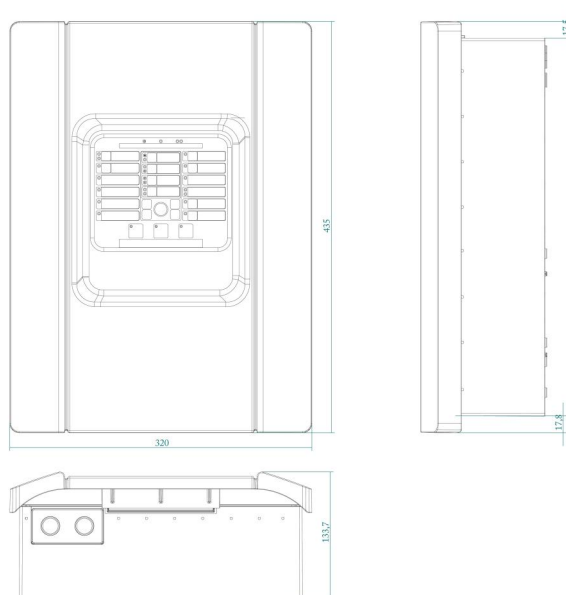

1X-F2-10

Conventional Fire Panel - 2 Zone - Italian

Tekniske specifikationer

Generelt

Maksimal systemkapacitet (antal enheder) up to 1280

Netværksstørrelse (noder) up to 32

Elektrisk

Strømforsyningstype VAC

Sløjfe

Maksimal sløjfekapacitet 2

Zone

Maksimal zonkapacitet up to 2

Input

Inputmængde 2

Fysisk

Form faktor Lille

Farve Grå (RAL 7035)

Monteringstype Overflademontering

Miljø

Miljø Indendør

Regulerende

Overholdelse CPD, RoHS, WEEE

Certificatie EN54-13, EN54-2, EN54-4

Carrier Fire & Security er et innovativt selskab og forbeholder sig ret til at ændre produktspecifikationer uden varsel. De nyeste produktspecifikationer kan du finde på dk.firesecurityproducts.com eller ved at kontakte din salgsrepræsentant hos.

Last updated on 24 April 2024 - 11:53