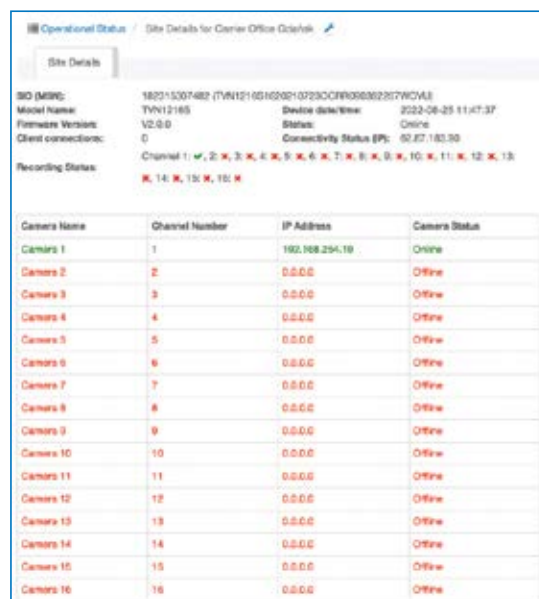

Présentation des enregistreurs installés

- Une fois l'enregistreur installé, le programme d'installation l'ajoute au portail UltraSync.
- La liste complète des enregistreurs installés est accessible sur le portail, comme le montre cet exemple.
- Le statut des enregistreurs est affiché, avec un schéma de couleurs vert et rouge pour indiquer leur connexion au réseau.

Visibilité sur l'état opérationnel

Dans la liste des appareils ci-dessus, lorsqu'un enregistreur est sélectionné, les propriétés de celui-ci s'affichent, par exemple :

- SID (MSN)
- Nom du modèle
- Date/heure de l'appareil
- Version du micrologiciel
- Statut (en ligne/hors ligne)
- Connexions du client (#)
- Statut de la connectivité et IP
- Nom, numéro de canal, IP et statut de chaque caméra connectée