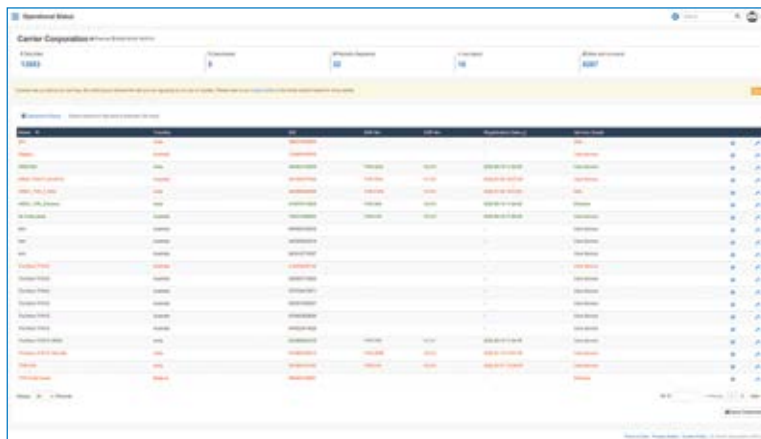

Comment s'affiche l'enregistreur dans UltraSync ? Zoomons sur l'interface pour vous montrer comment cela fonctionne

Présentation des enregistreurs installés

- Une fois l'enregistreur installé, le programme d'installation l'ajoute au portail UltraSync.
- La liste complète des enregistreurs installés est accessible sur le portail, comme le montre cet exemple.
- Le statut des enregistreurs est affiché, avec un schéma de couleurs vert et rouge pour indiquer leur connexion au réseau.