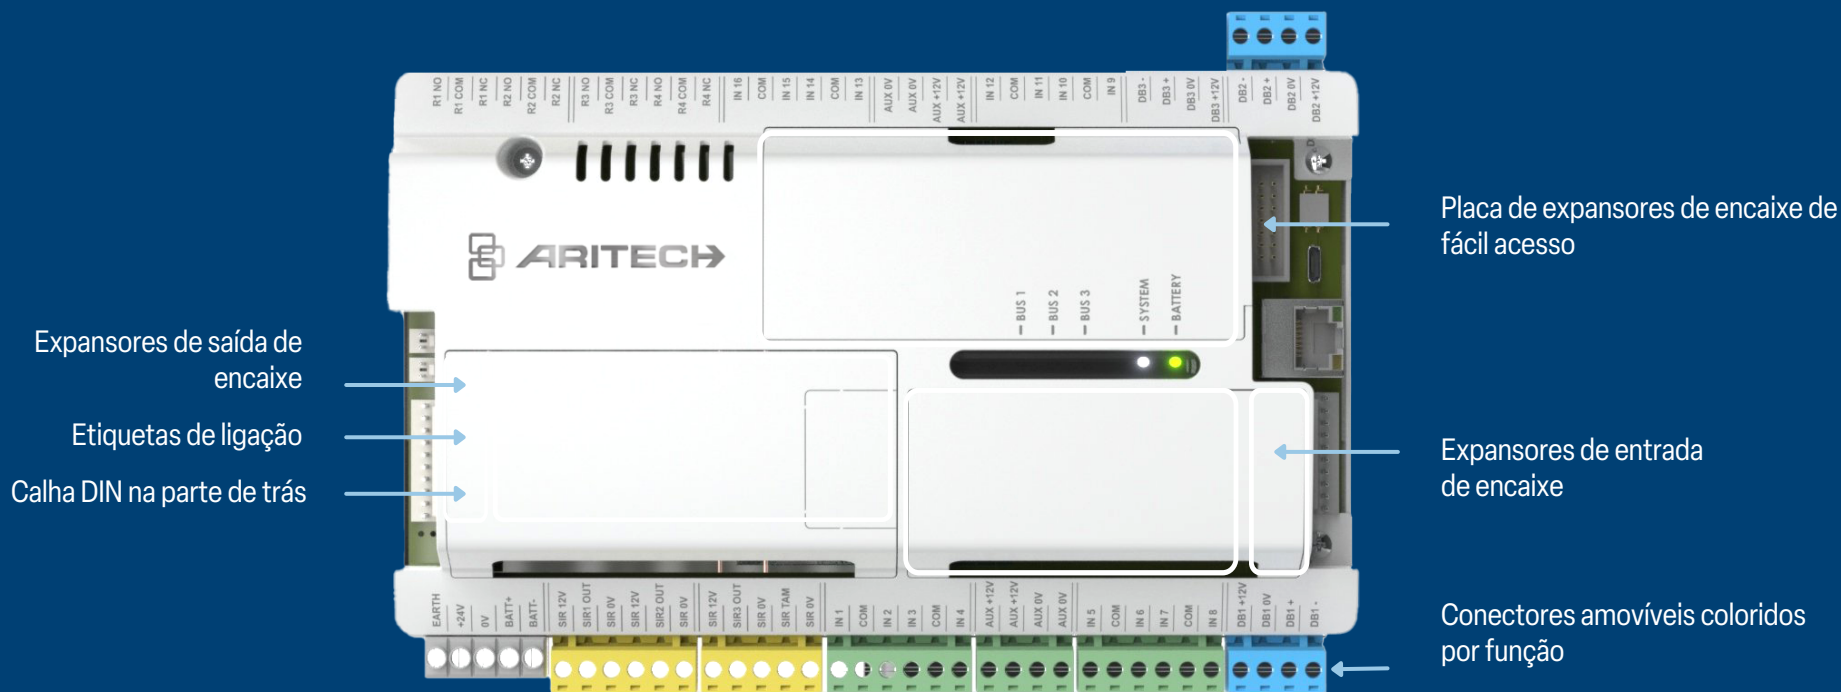

Experiência inovadora para o instalador

Facilidade de instalação e manutenção

- Adaptável a qualquer aplicação, desde a pequena distribuição até aos aeroportos.
- Novos assistentes de configuração inteligentes com capacidade para guardar e replicar.
- Navegador Web de configuração incorporado.
- Gestão de incidentes e configuração no local ou fora do local.
- Altamente escalável através do configurador, tornando-o mais adaptável a qualquer aplicação.
- Retrocompatível para uma migração fácil de instalações antigas: solução económica e amiga do ambiente.
- Novas APIs permitem uma integração perfeita com sistemas de terceiros.
- Suporte remoto mais eficiente através do servidor Web incorporado para uma maior satisfação do cliente.