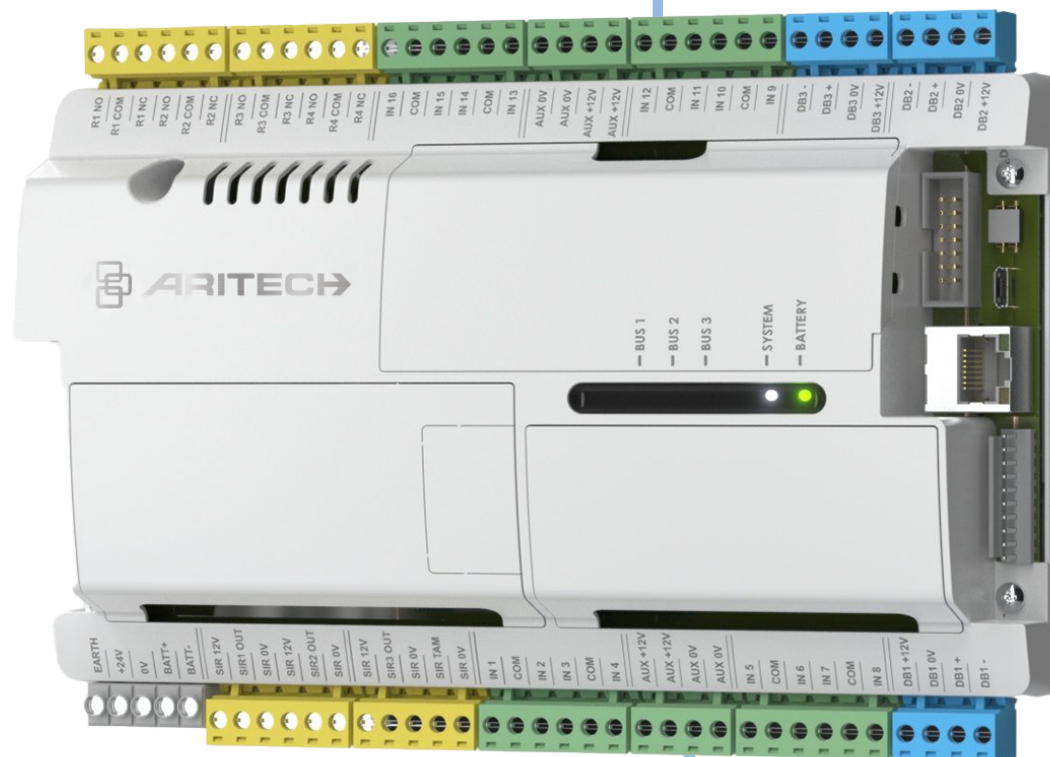

A nossa plataforma de segurança mais integrada e fácil de instalar, a Axon proporciona uma maior integração no ecossistema Aritech.

AxonTM

Painel de Controlo de Acesso e Intrusão

MAIS NO NÚCLEO

Uma plataforma de segurança excepcional

Compatível com versões anteriores de série, o Axon foi concebido com base em informações valiosas dos nossos clientes, ajudando-nos a moldar o futuro.

Mais no núcleo

Colocar a tecnologia mais intuitiva, inovadora e integrada no centro da gama de segurança Aritech.