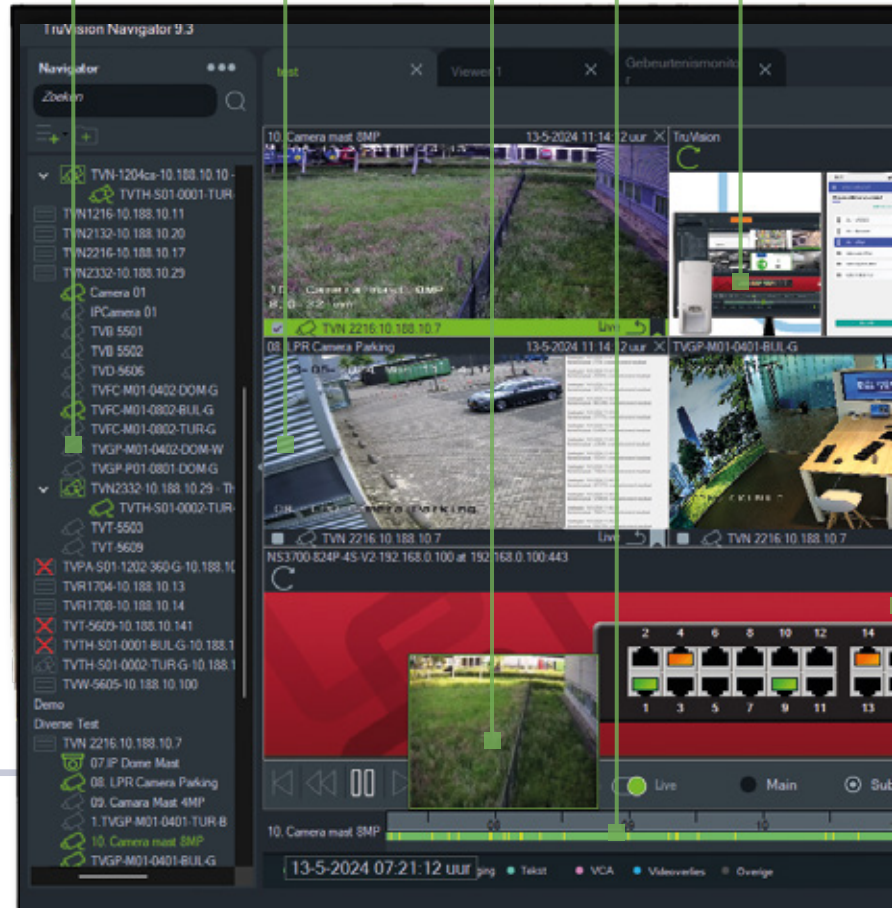

360° Kameras

Wo sonst mehrere herkömmliche Kameras erforderlich wären, erfassen die intelligenten TruVision 360°-Panoramakameras 180°- und 360°-Panoramabilder. Mit VCA-Funktionen wie Einbrucherkennung, Linienüberschreitung, Heatmap, Personenzählung, Objektentfernung und vielem mehr bietet diese Kamera eine Komplettlösung mit nur einer Kamera.

Aritech Videomanagement

VMS TruVision Navigator

Advisor Advanced Pro App

Geräteverzeichnis

Bild in Bild

Website

Kennzeichen-Kamera

Zeitleiste