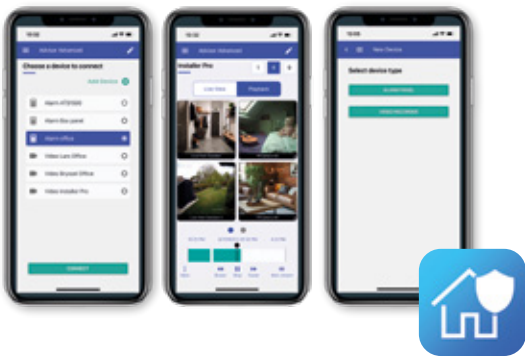

360° Kameras

Wo sonst mehrere herkömmliche Kameras erforderlich wären, erfassen die intelligenten TruVision 360°-Panoramakameras 180°- und 360°-Panoramabilder. Mit VCA-Funktionen wie Einbrucherkennung, Linienüberschreitung, Heatmap, Personenzählung, Objektentfernung und vielem mehr bietet diese Kamera eine Komplettlösung mit nur einer Kamera.

Aritech Videomanagement

VMS TruVision Navigator

Advisor Advanced Pro App

Geräteverzeichnis

Bild in Bild

Website

Kennzeichen-Kamera

Zeitleiste