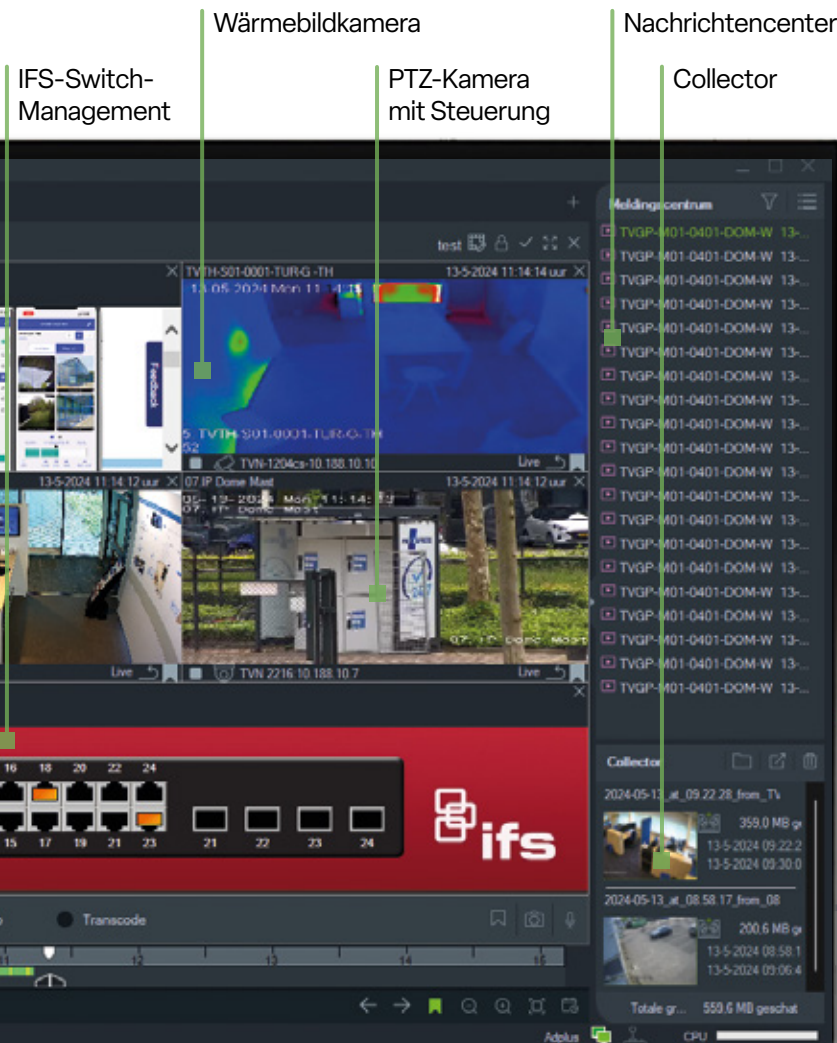

360° Kameras

Wo sonst mehrere herkömmliche Kameras erforderlich wären, erfassen die intelligenten TruVision 360°-Panoramakameras 180°- und 360°-Panoramabilder. Mit VCA-Funktionen wie Einbrucherkennung, Linienüberschreitung, Heatmap, Personenzählung, Objektentfernung und vielem mehr bietet diese Kamera eine Komplettlösung mit nur einer Kamera.

Einbruchschutz

Advisor Advanced
3DES/AES Verschlüsselung

OH Anbindung

Direkte Verbindung über IP zwischen Einbruchmeldezentrale und Videorekordern

Software ATS8600

Benutzerfreundliche Managementsoftware, bei der Video mit Einbruch, Brand und Zutrittskontrolle integriert werden kann

UltraSync

Cloud-Lösung – VPN-verschlüsselt –
Sicheres IP-Zertifikat. EN50136

Videoüberwachung

M Serie
IP Kameras

S7 Serie
360° IP Kameras

P Serie
IP PTZ Kameras

Vollfarb-
IP Kameras

Wärmebild-
IP Kameras

Kennzeichen-
IP Kameras

Video Übersicht

Vorteile

- Video-on-Demand-Matrix
- Logische Darstellungen
- Synchronisierte und Miniaturbildsuche
- Tracking-Bildschirm
- Gebäudeplan mit Kameras und Ausgabekontrolle
- Alarmrückmeldung
- IFS-Switch-Management
- Automatische Erkennung von Geräten im Netzwerk
- Kalkulator (Leistung und Speicherplatz)
- Kennzeichenkameras
- Integrierter Website-Zugriff
- Erweitertes Wiedergabemanagement
- LDAP-Integration
- Berichterstellung am Ende der Installation