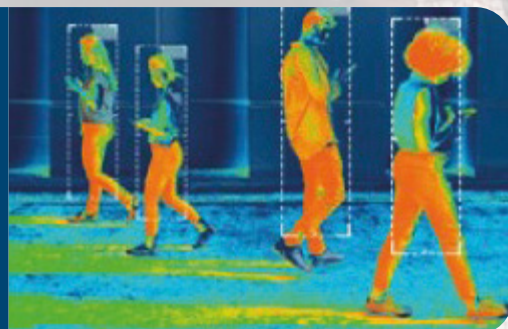

Aritech Kameras

PTZ Kameras

Erneuerte IP-PTZ-Kameras der M- und P-Serie mit präzisen und intuitiven Schwenk-, Neige- und Zoomfunktionen. Die P-Serie bietet viele erweiterte VCA-Funktionen und eine hervorragende optische Leistung aufgrund der hohen Lichtempfindlichkeit. Überwachung rund um die Uhr über die TruVision Navigator-Software und mobile Apps.

Wärmebildkameras

TruVision IP-Wärmebildkameras sind darauf ausgelegt, unerwünschte Aktivitäten bei allen Wetter- und Lichtverhältnissen zu erkennen. Die fortschrittlichen Bi-Spektrum-Kameras ermöglichen eine zuverlässige Erkennung von Personen und Fahrzeugen bei allen Wetterbedingungen. Bi-Spektrum-Kameras sind mit Alarm/Blitzwarnung ausgestattet und können Temperaturen bis 160° C messen.