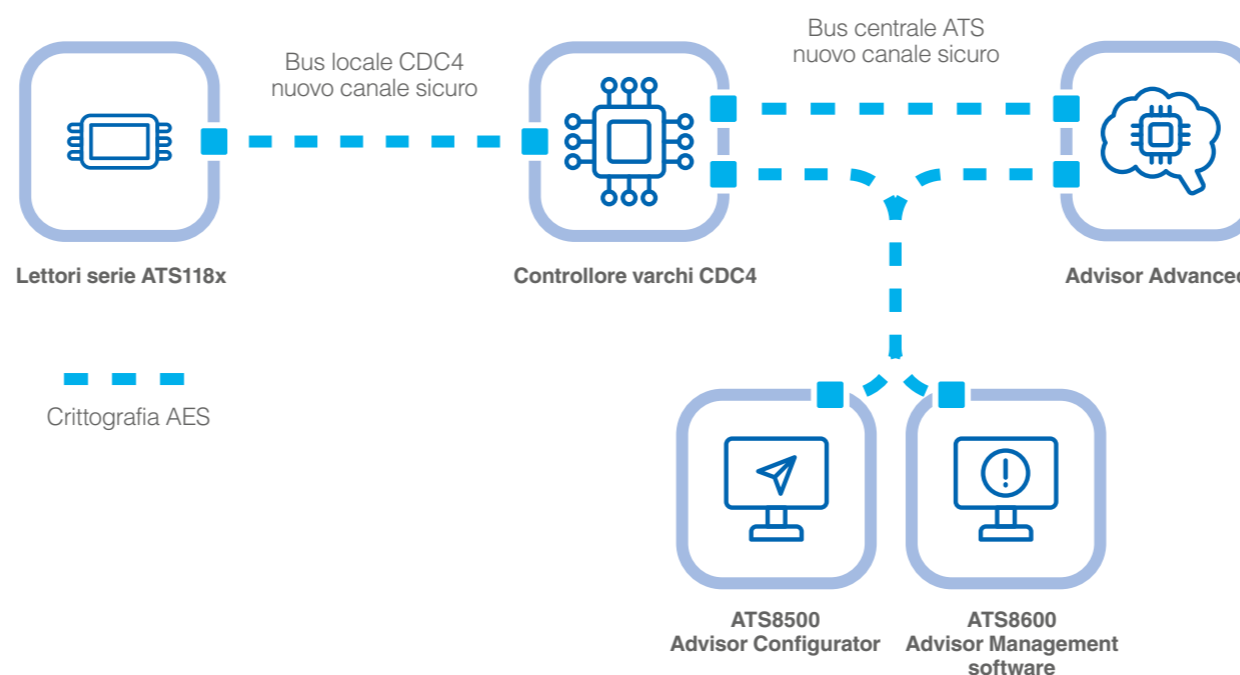

Lettori serie ATS118x

Può gestire fino a 6 lettori per ciascun varco. Fornisce il supporto per un'ampia gamma di **lettori** con varianti Wiegand e interfaccia dati. E' integrato con i lettori ad alta sicurezza Mifare Desfire EV1 della serie ATS118x e con le credenziali della serie ATS145x.

Il supporto di CDC4 per le serrature wireless online (Aperio, Salto e altre), nonché per i lettori OSDP e OSDP V2, aiuta a trovare la soluzione migliore per ogni situazione.

Il controllore varchi CDC4 con **grande capacità di memoria** per utenti, gruppi di varchi, ecc. è in grado di operare in diverse modalità.

Struttura bus sicura e configurabile che permette l'integrazione di serrature, lettori e tessere

Gestione tramite **Advisor Management** software (ATS8600). Le credenziali sono programmate attraverso il software di gestione (modalità estesa). Si adatta perfettamente alle applicazioni che richiedono un rapido download di utenti e **credenziali**.

La configurazione viene eseguita tramite il software di semplice utilizzo **Advisor Configurator** (ATS85xx). Stesso criterio di configurazione sia in modalità Standard che in Modalità estesa.

Le porte IP e USB direttamente a bordo permettono una visualizzazione immediata dello stato di porte, serrature, e del sistema offrendo la possibilità di gestire gli accessi senza dover essere fisicamente sul posto.