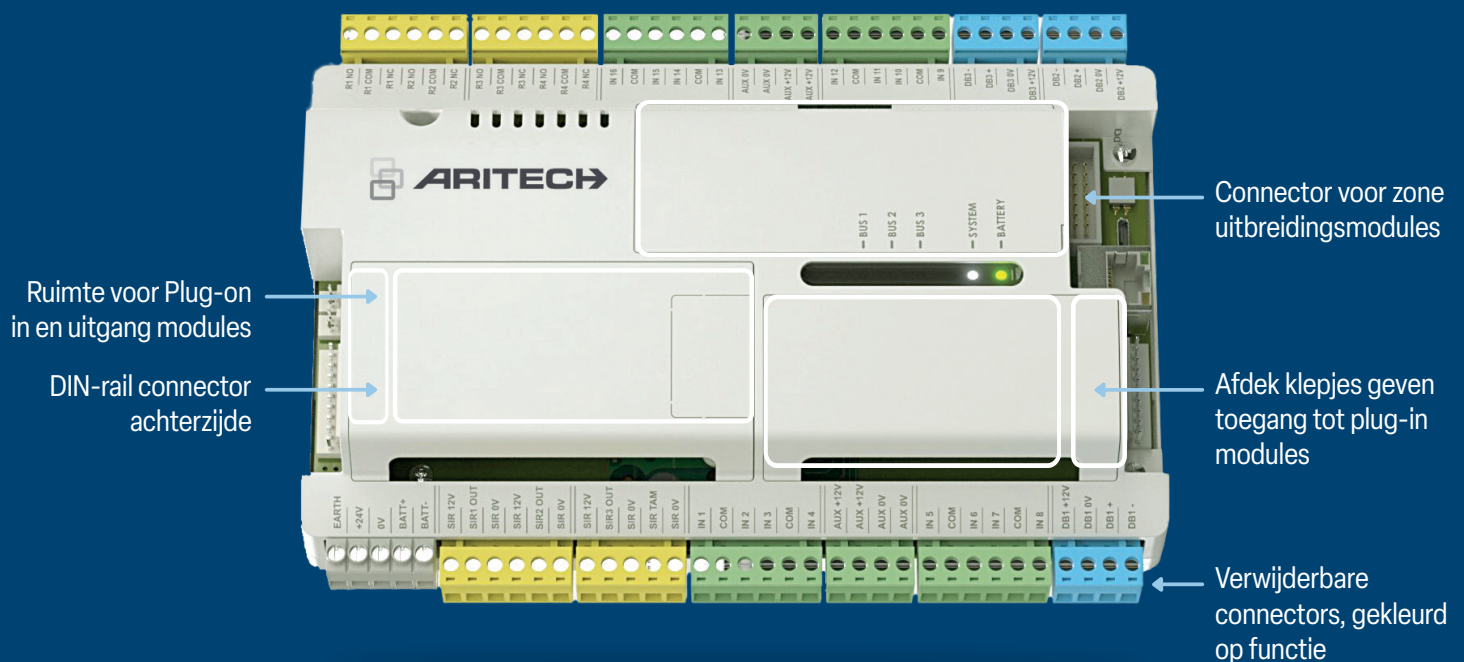

* Een 7-inch touchscreen met Mifare Desfire EV1-3 paslezer voor Advisor Advanced panelen (beschikbaarheid voor Axon verwacht medio 2024).

Intuïtieve connectiviteit

- Nieuwe API's ondersteunen een naadloze integratie met systemen van derden.
- Eenvoudig op te zetten Cyber Secure connecties met externe applicaties via het UltraSync-cloud platform.
- Backwards compatibel met de meest geïnstalleerde Aritech-oplossingen.

Vooruitstrevende technologie en functionaliteit

- Geoptimaliseerd kabelbeheer door afneembare connectoren.
- Nieuw model GPRS module voor nog betere prestaties, connectiviteit en stabiliteit.
- Cyber Secure UltraSync-cloud toepassingen voor beheer en diagnose op afstand.
- Verbeterde videobewaking en -integratie.

Intuïtieve installateursservaring

Installatie en onderhoudsgemak

- Beschikbaar van 32 tot 1000 zones.
- Nieuwe slimme configuratiewizards met de mogelijkheid om op te slaan en te kopiëren.
- Ingebouwde webapp voor configuratie op alle devices (PC, tablet, smartphone).
- On-premises of off-premises configuratie- en incidentbeheer.
- Backwards compatible voor een eenvoudige migratie en hierdoor zeer kosteneffectief en milieuvriendelijk.
- Nieuwe API's zorgen voor een naadloze integratie met systemen van derden.
- Snelle, efficiënte ondersteuning op afstand door middel van een ingebouwde webapp voor een hoger servicelevel.

Geïntegreerde cyberbeveiliging

- Uiterst veilig ontwerp. De communicatie tussen panelen en de cloud loopt via een AES-gecodeerde VPN-tunnel. Deze wordt beschermd door verschillende niveaus van inloggegevens, waaronder ondersteuning voor twee-factorauthenticatie en een gedegen wachtwoordbeleid.
- Unieke gecodeerde SID's embedded voor de UltraSync verbinding.
- Beveiligde Cyber Secure servers binnen Europa ten behoeve van hosting cloudomgeving.
- Axon voldoet aan NIS2; NIS2 is Europa's tweede richtlijn ter versterking van netwerk- en informatiebeveiliging binnen de Europese Economische Zone.