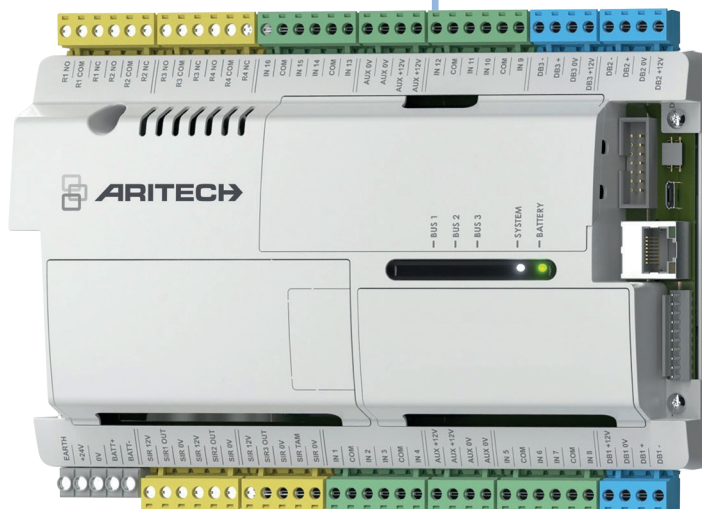

Een innovatief beveiligingsplatform

Axon, 'More at the Core' cybersecurity op het hoogste niveau. Geproduceerd binnen Europa.

Aritech blijft met de komst van het Axon paneel de eerste keus voor security-experts binnen Europa en ver daar buiten.

Axon is backwards compatibel met het merendeel van onze Aritech-inbraakproducten, en hierdoor uitermate geschikt voor 'retrofit' waardoor oudere installaties weer voldoen aan de hedendaagse moderne eisen.